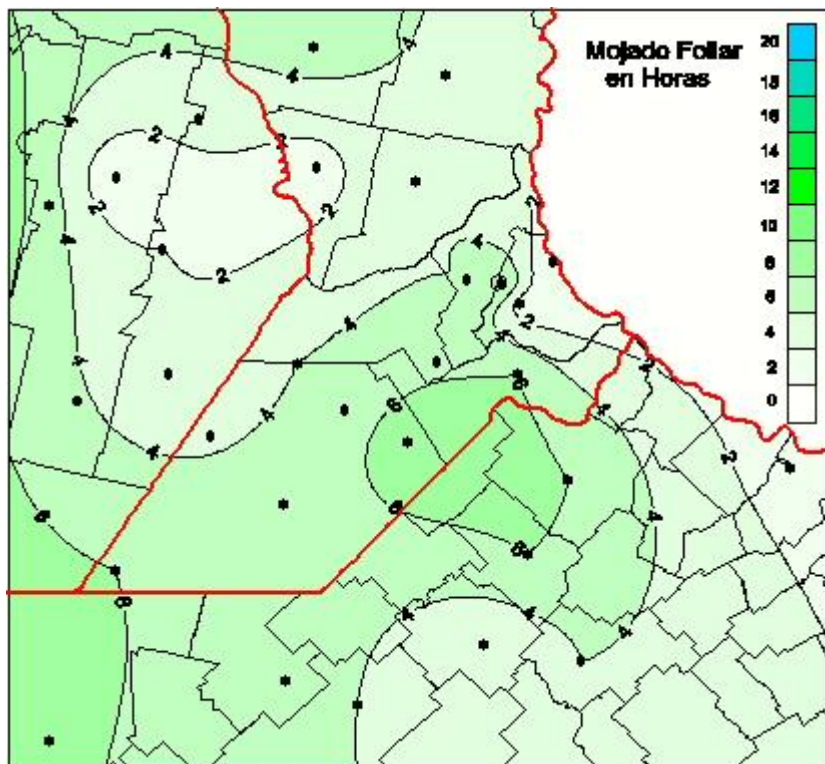

Humedad de Hoja

Mapa de humedad de hoja de las las últimas 24 horas.
(Desde las 8:00AM hasta las 8:00AM). Se actualiza a las 10:00hs.