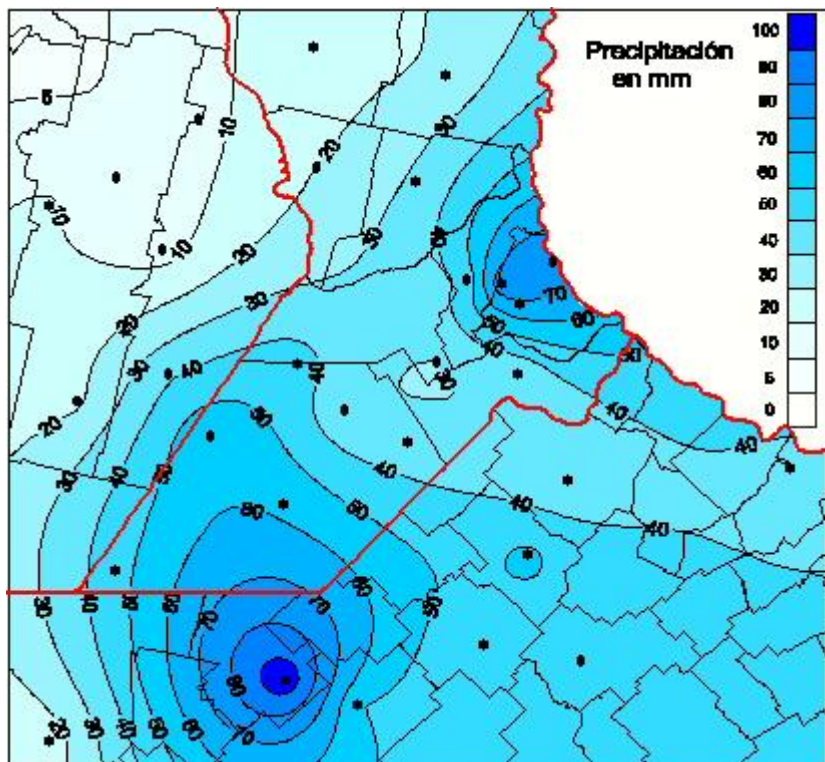

Lluvias

Mapa de precipitación acumulada en las últimas 72 horas.
(Desde las 8:00AM hasta las 8:00AM). Se actualiza a las 10:00hs.