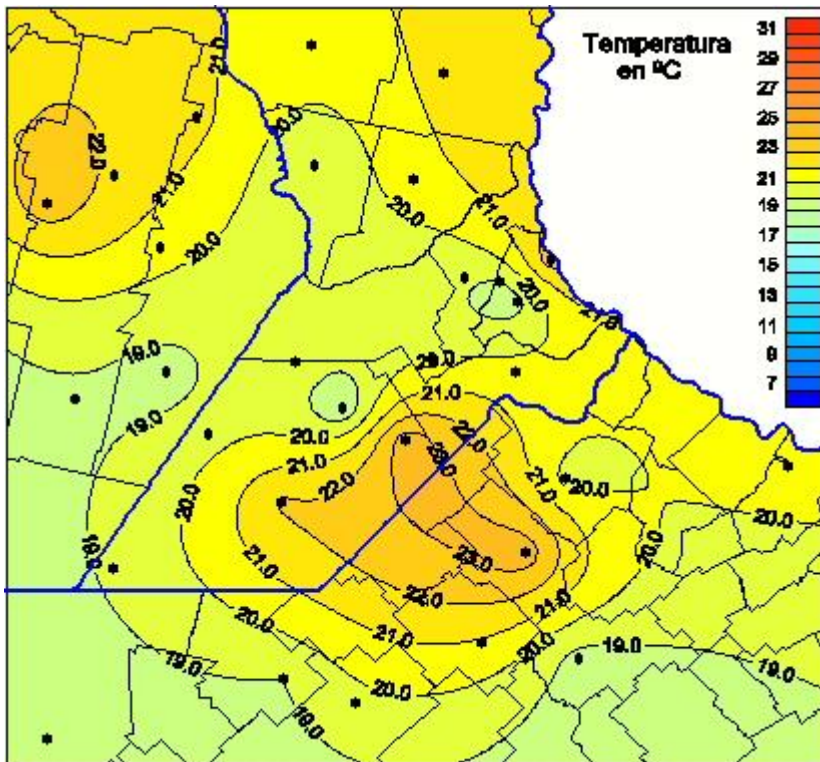

Temperaturas Medias

Mapa de temperaturas medias de las las últimas 72 horas.
(Desde las 8:00AM hasta las 8:00AM). Se actualiza a las 10:00hs.

BOLSA
DE COMERCIO
DE ROSARIO

 www.facebook.com/BCROficial

 twitter.com/bcrgrensa