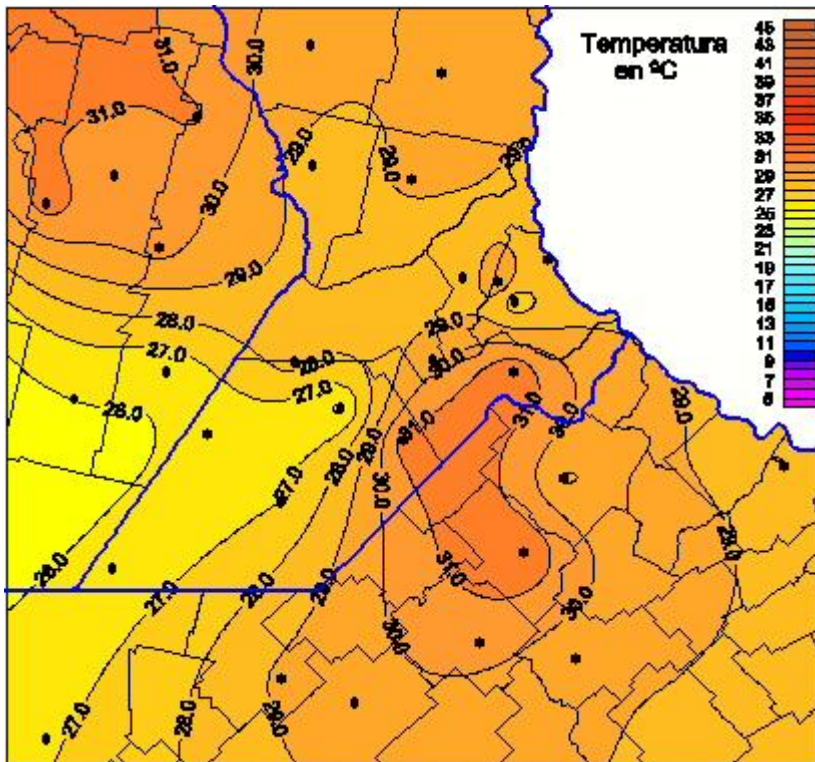

## Temperaturas Máximas

Mapa de temperaturas máximas de las últimas 72 horas.  
(Desde las 8:00AM hasta las 8:00AM). Se actualiza a las 10:00hs.