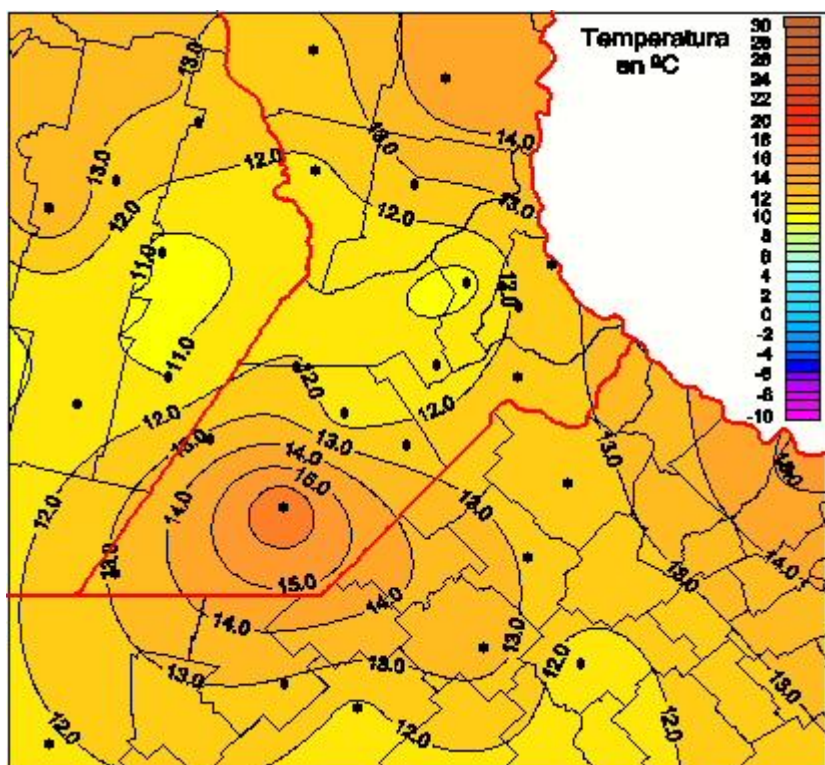

## Temperaturas Mínimas

Mapa de temperaturas mínimas de las las últimas 72 horas.  
(Desde las 8:00AM hasta las 8:00AM). Se actualiza a las 10:00hs.