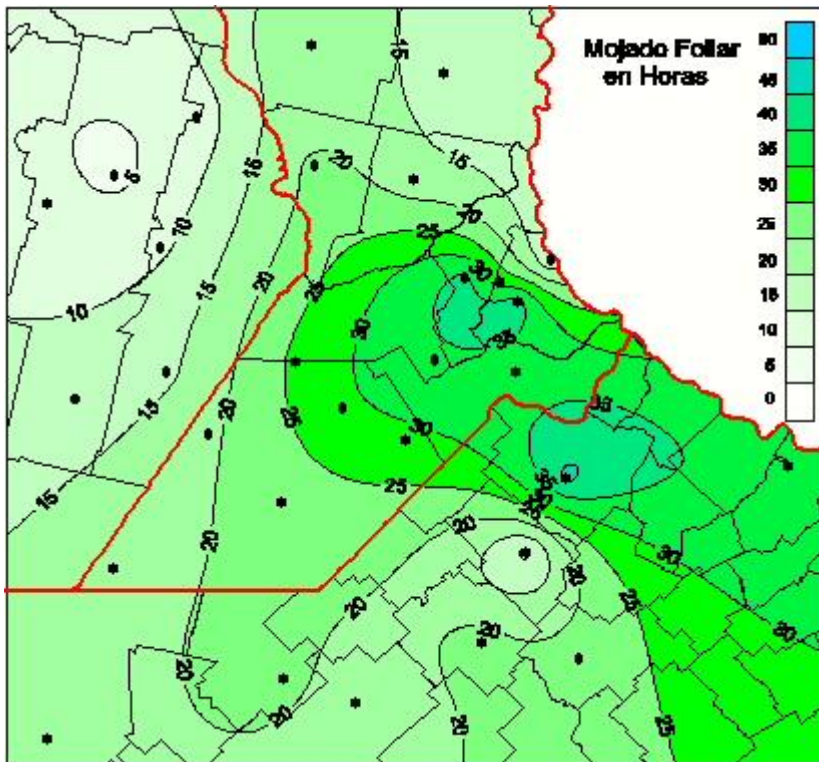

Humedad de Hoja

Mapa de humedad de hoja de las las últimas 72 horas.
(Desde las 8:00AM hasta las 8:00AM). Se actualiza a las 10:00hs.