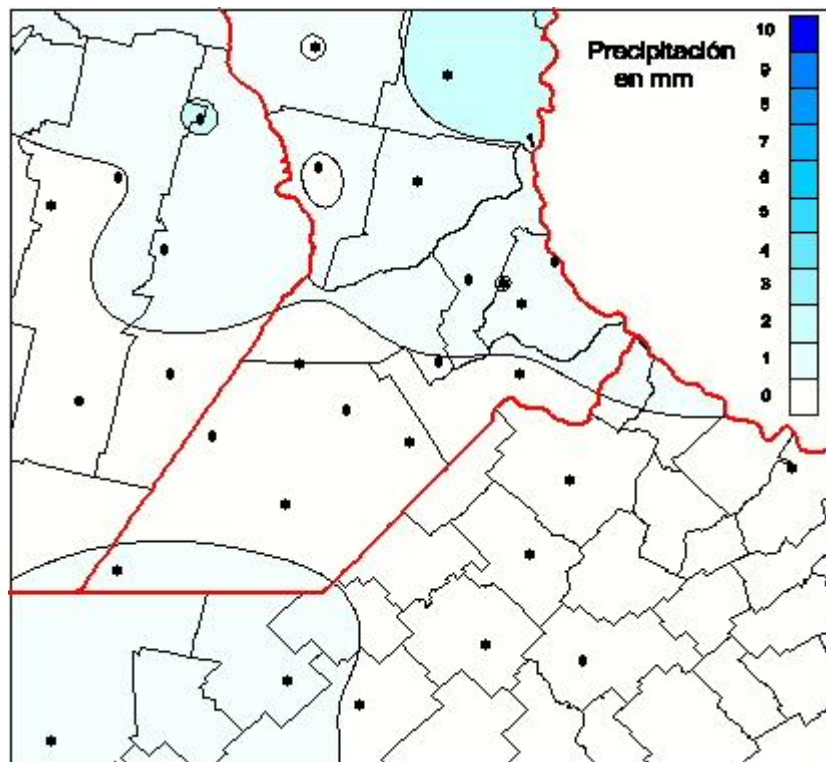

Lluvias

Mapa de precipitación acumulada en las últimas 24 horas.
(Desde las 8:00AM hasta las 8:00AM). Se actualiza a las 10:00hs.