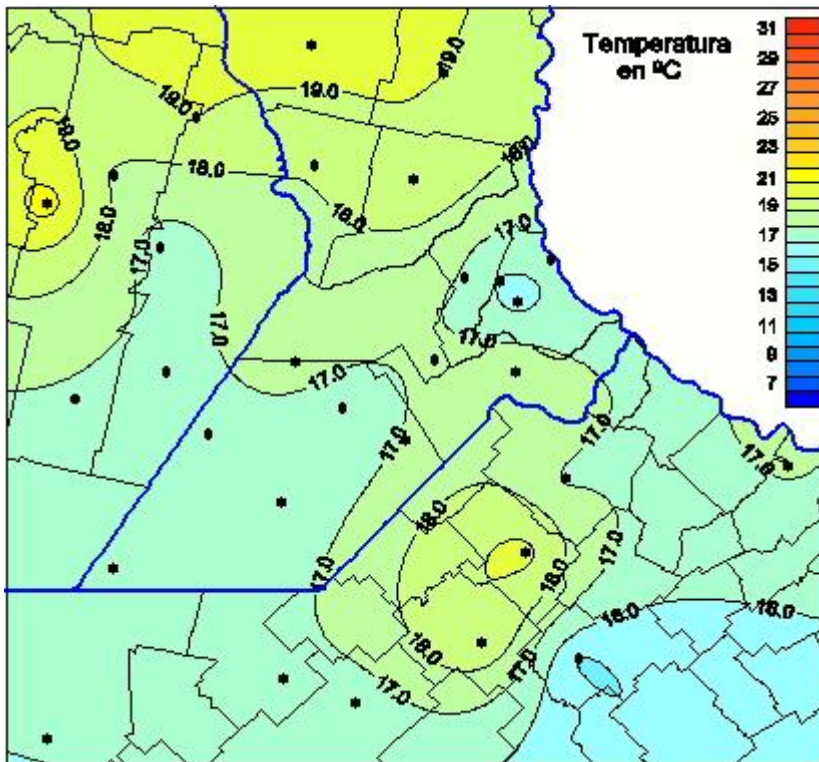

# Temperaturas Medias

Mapa de temperaturas medias de las las últimas 24 horas.  
(Desde las 8:00AM hasta las 8:00AM). Se actualiza a las 10:00hs.