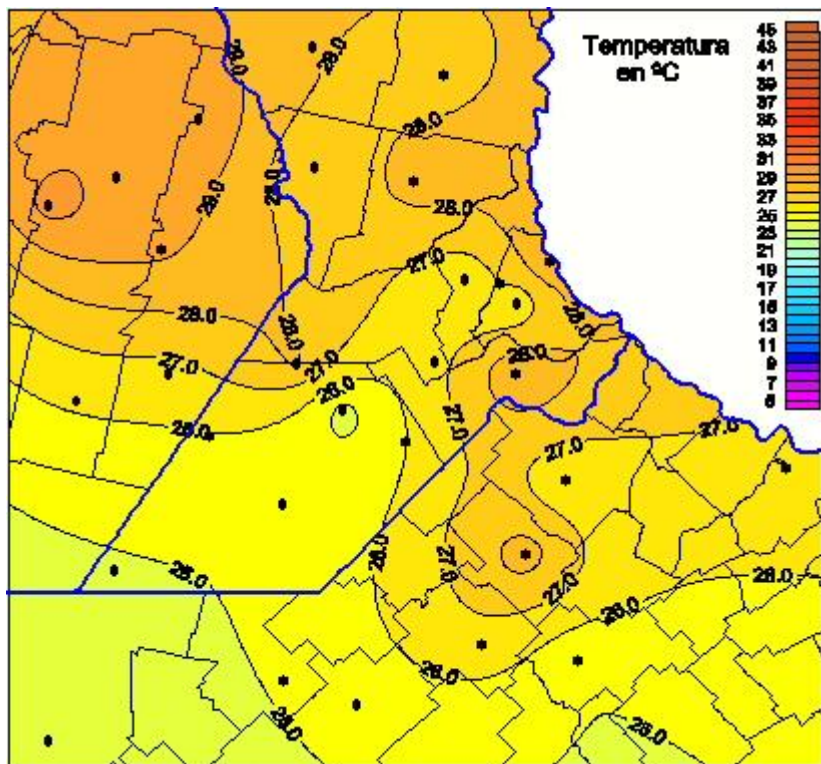

Temperaturas Máximas

Mapa de temperaturas máximas de las las últimas 24 horas.
(Desde las 8:00AM hasta las 8:00AM). Se actualiza a las 10:00hs.

BOLSA
DE COMERCIO
DE ROSARIO

 www.facebook.com/BCROficial

 twitter.com/bcrgrensa