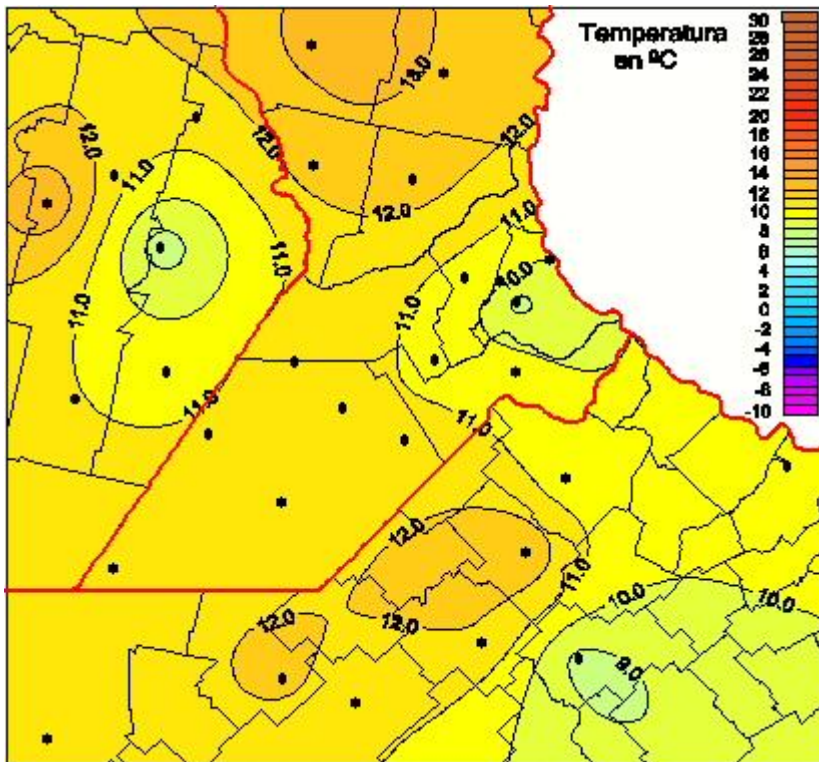

## Temperaturas Mínimas

Mapa de temperaturas mínimas de las las últimas 24 horas.  
(Desde las 8:00AM hasta las 8:00AM). Se actualiza a las 10:00hs.