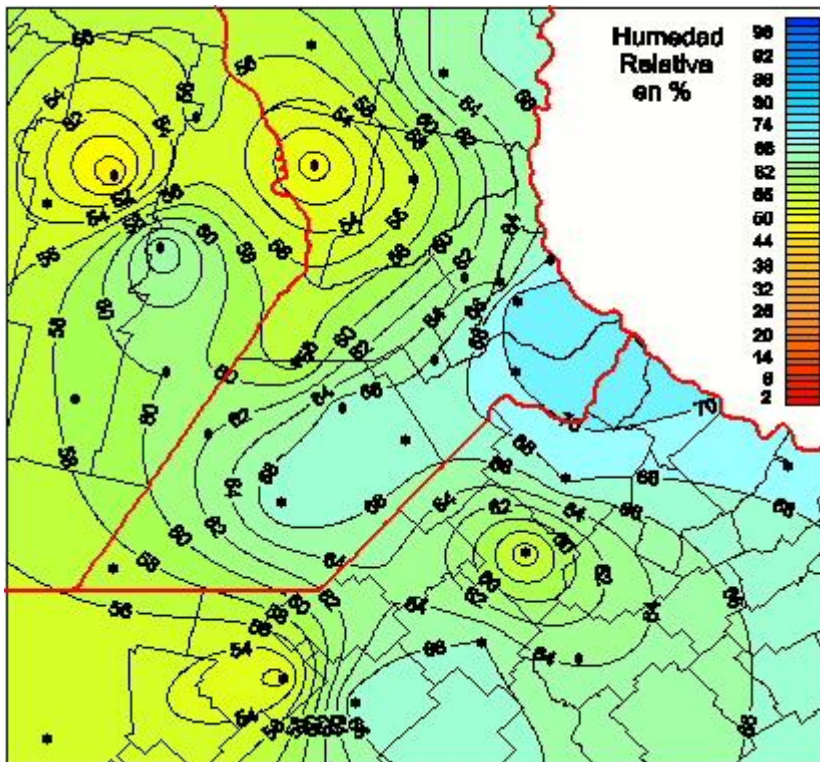

## Humedad Relativa

Mapa de humedad relativa de las las últimas 24 horas.  
(Desde las 8:00AM hasta las 8:00AM). Se actualiza a las 10:00hs.