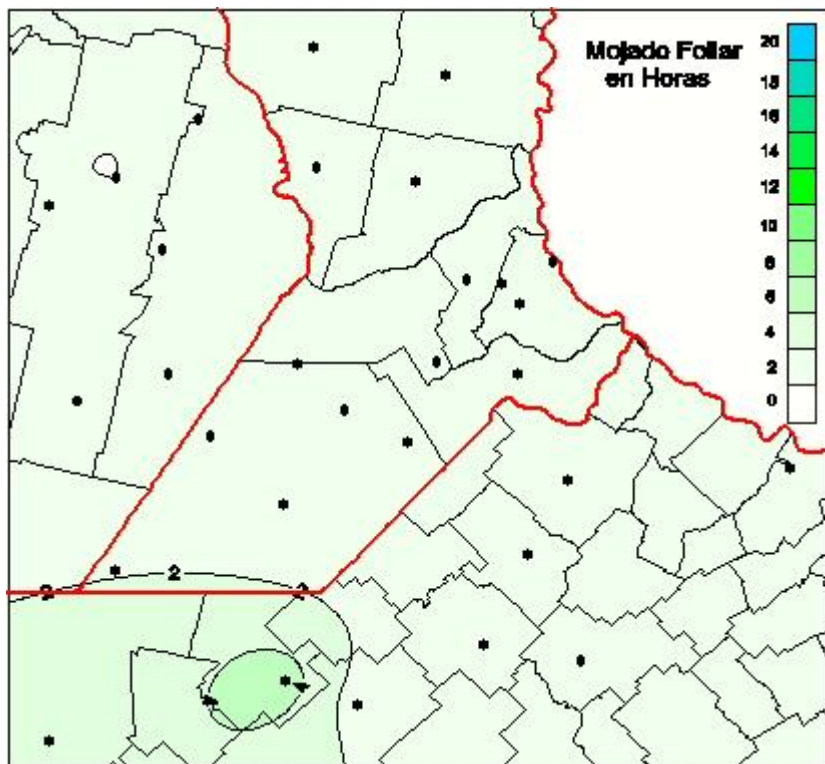

## Humedad de Hoja

Mapa de humedad de hoja de las las últimas 24 horas.  
(Desde las 8:00AM hasta las 8:00AM). Se actualiza a las 10:00hs.