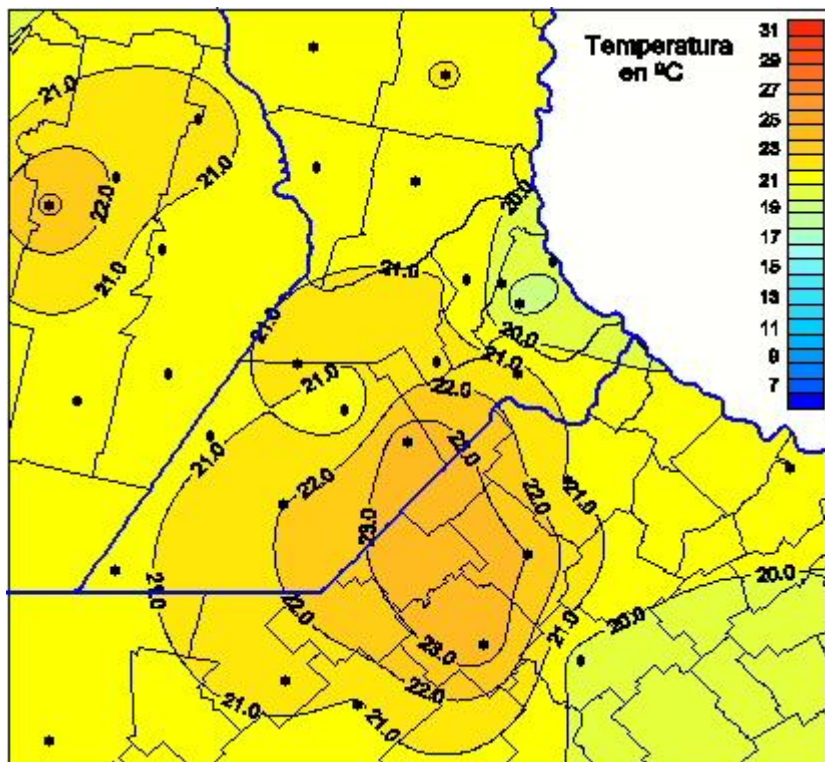

Temperaturas Medias

Mapa de temperaturas medias de las las últimas 48 horas.
(Desde las 8:00AM hasta las 8:00AM). Se actualiza a las 10:00hs.