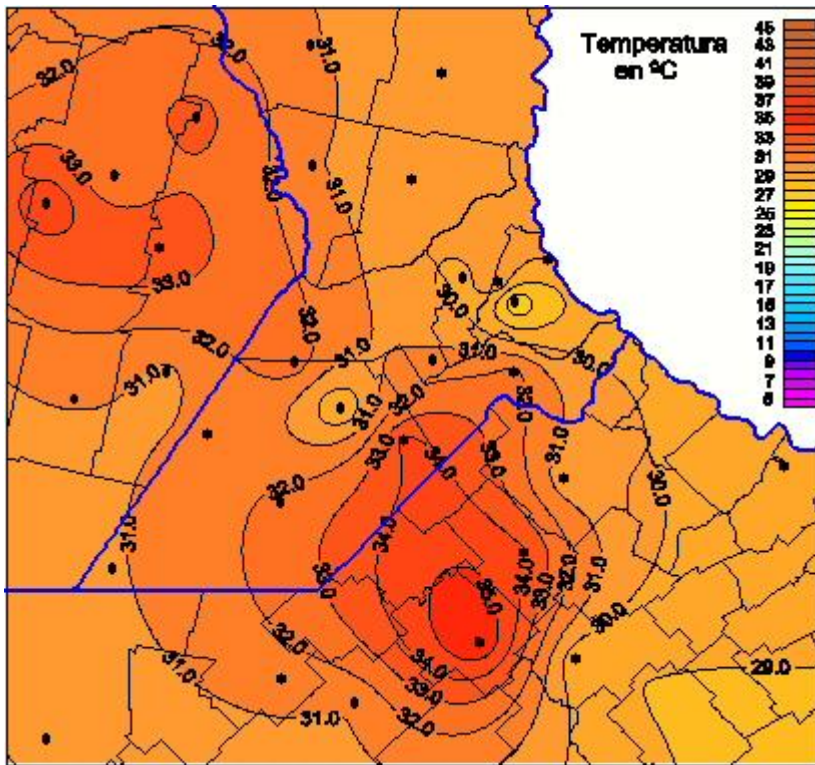

Temperaturas Máximas

Mapa de temperaturas máximas de las últimas 48 horas.
(Desde las 8:00AM hasta las 8:00AM). Se actualiza a las 10:00hs.