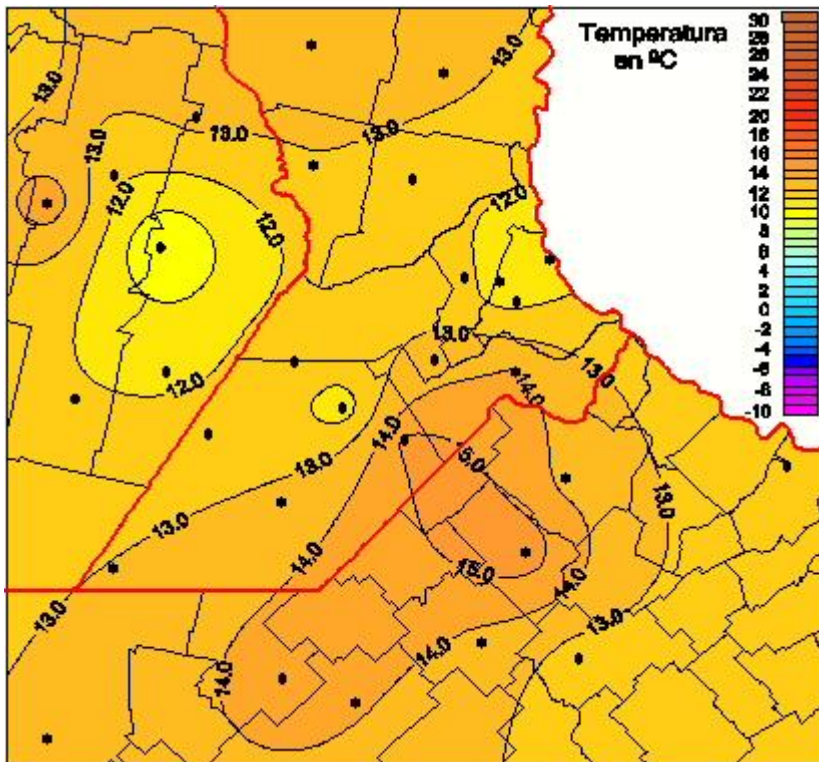

Temperaturas Mínimas

Mapa de temperaturas mínimas de las las últimas 48 horas.
(Desde las 8:00AM hasta las 8:00AM). Se actualiza a las 10:00hs.