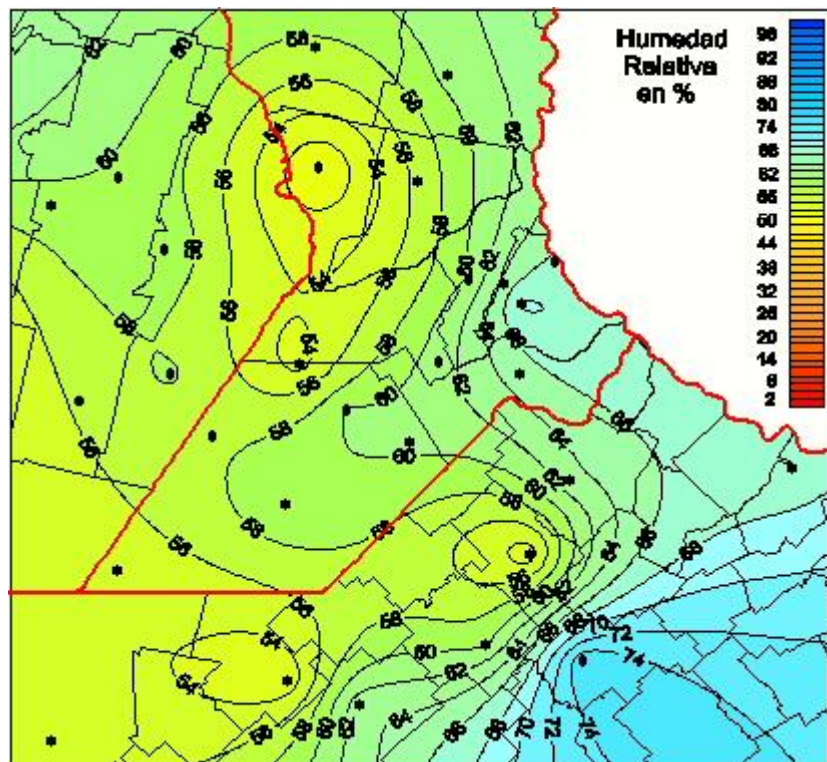

Humedad Relativa

Mapa de humedad relativa de las las últimas 48 horas.
(Desde las 8:00AM hasta las 8:00AM). Se actualiza a las 10:00hs.