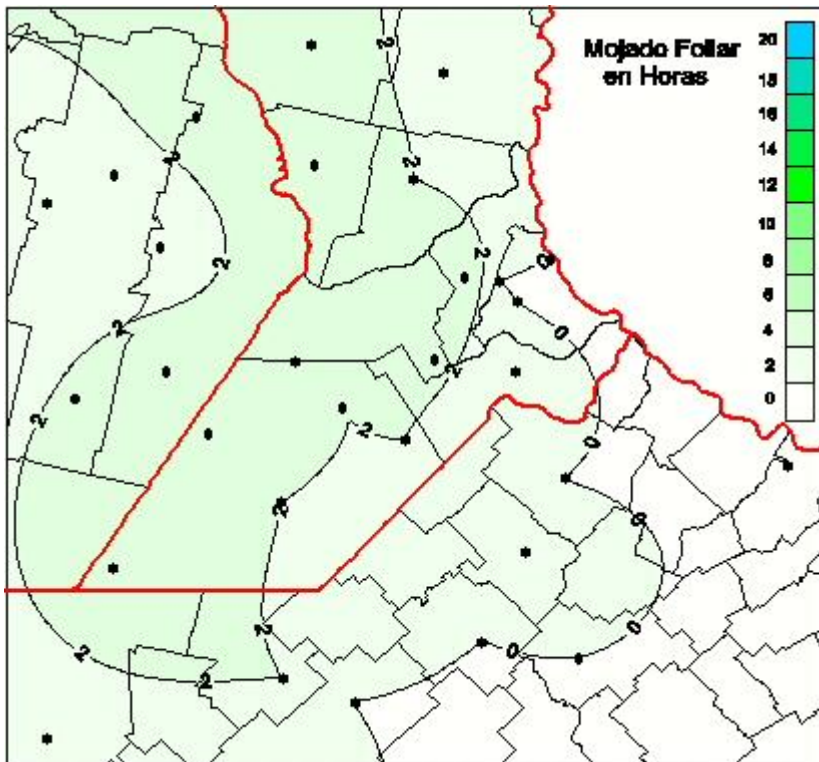

Humedad de Hoja

Mapa de humedad de hoja de las las últimas 48 horas.
(Desde las 8:00AM hasta las 8:00AM). Se actualiza a las 10:00hs.