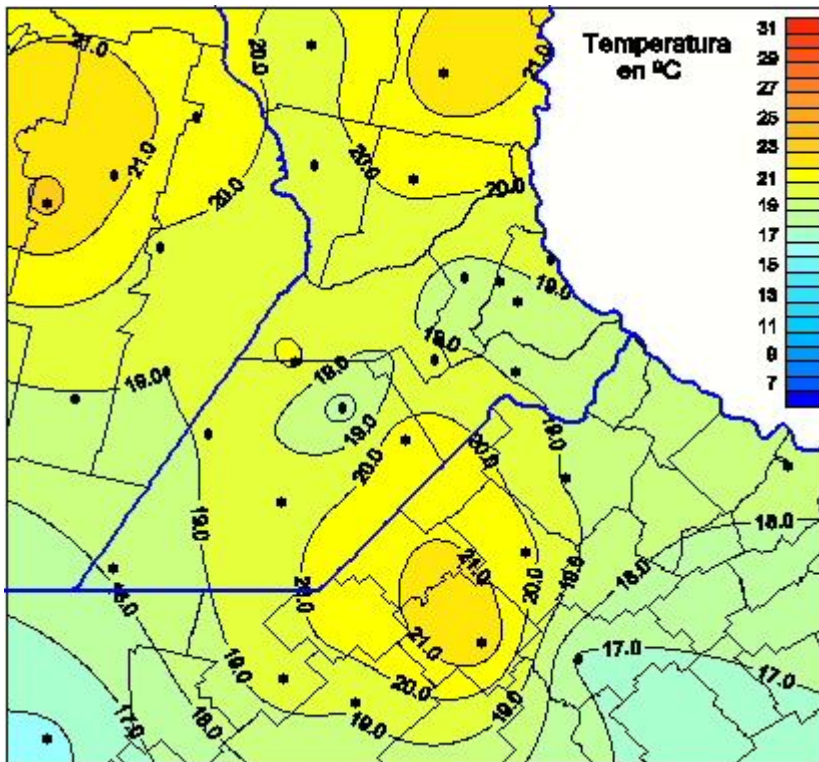

Temperaturas Medias

Mapa de temperaturas medias de las las últimas 24 horas.
(Desde las 8:00AM hasta las 8:00AM). Se actualiza a las 10:00hs.