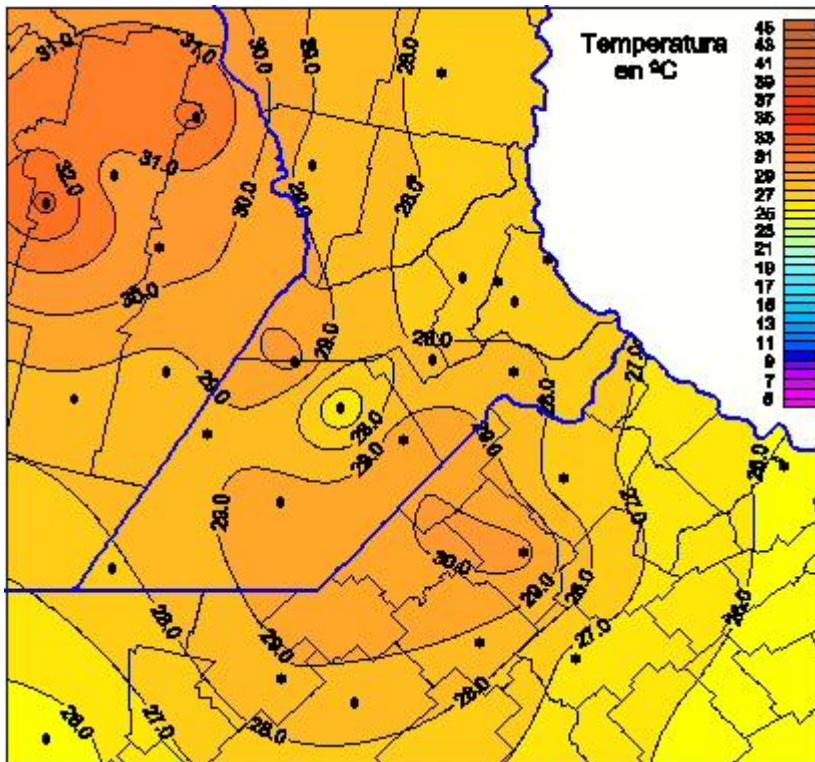

Temperaturas Máximas

Mapa de temperaturas máximas de las las últimas 24 horas.
(Desde las 8:00AM hasta las 8:00AM). Se actualiza a las 10:00hs.