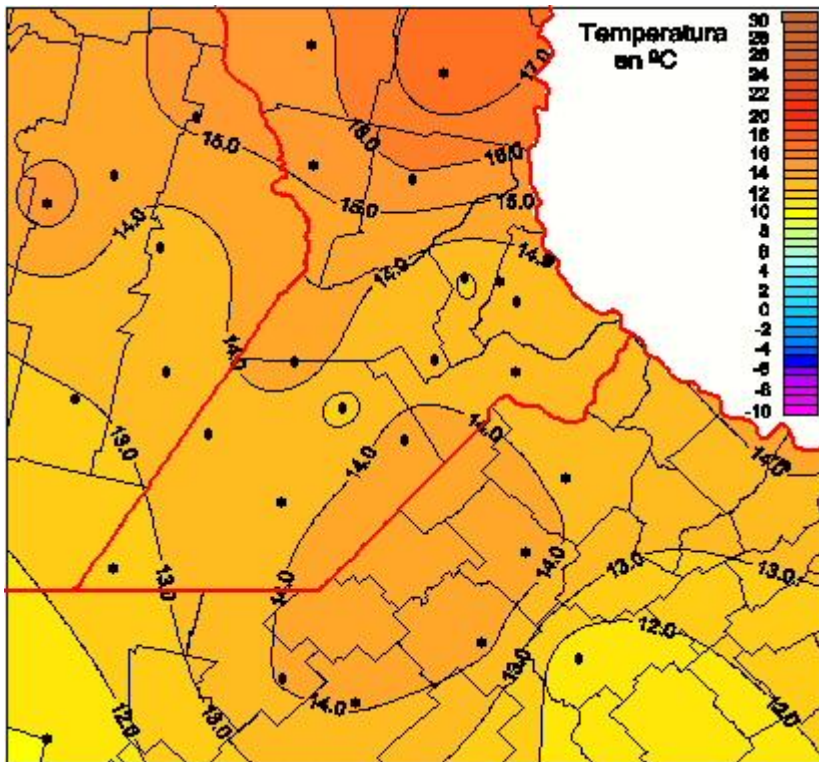

Temperaturas Mínimas

Mapa de temperaturas mínimas de las las últimas 24 horas.
(Desde las 8:00AM hasta las 8:00AM). Se actualiza a las 10:00hs.