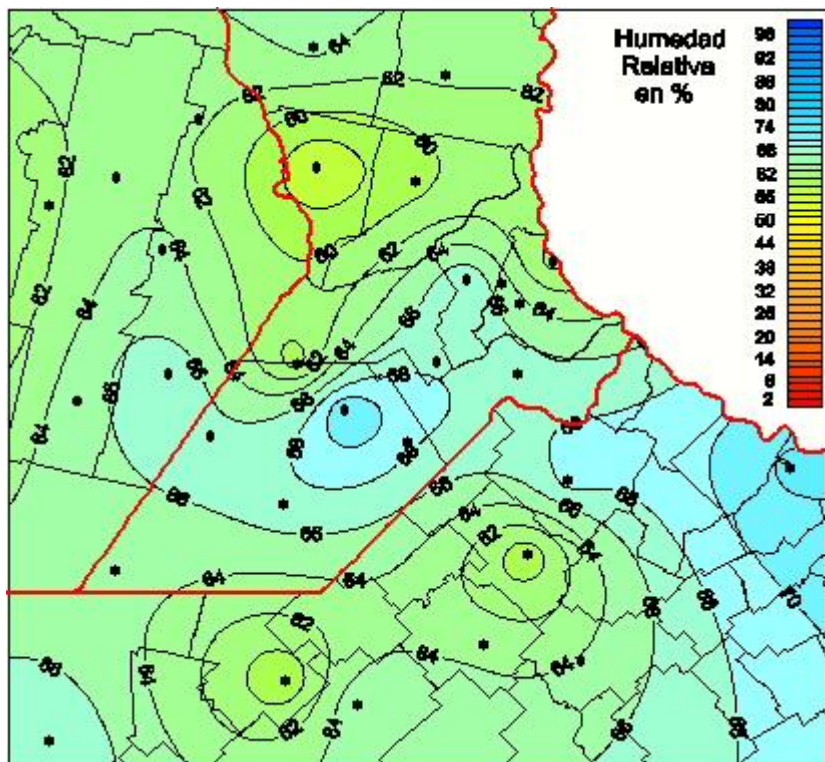

## Humedad Relativa

Mapa de humedad relativa de las las últimas 24 horas.  
(Desde las 8:00AM hasta las 8:00AM). Se actualiza a las 10:00hs.