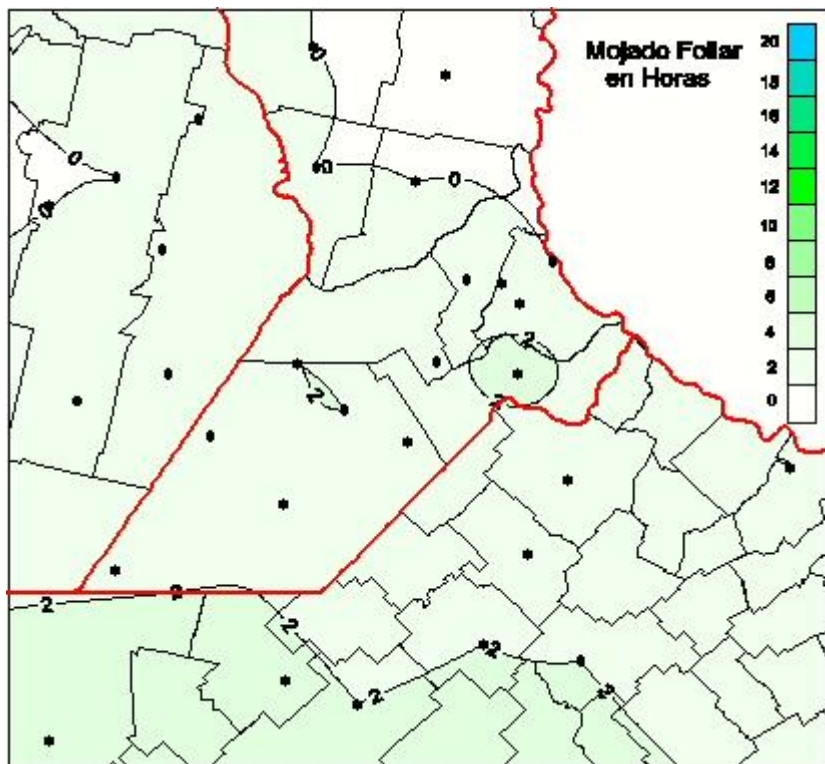

Humedad de Hoja

Mapa de humedad de hoja de las las últimas 24 horas.
(Desde las 8:00AM hasta las 8:00AM). Se actualiza a las 10:00hs.