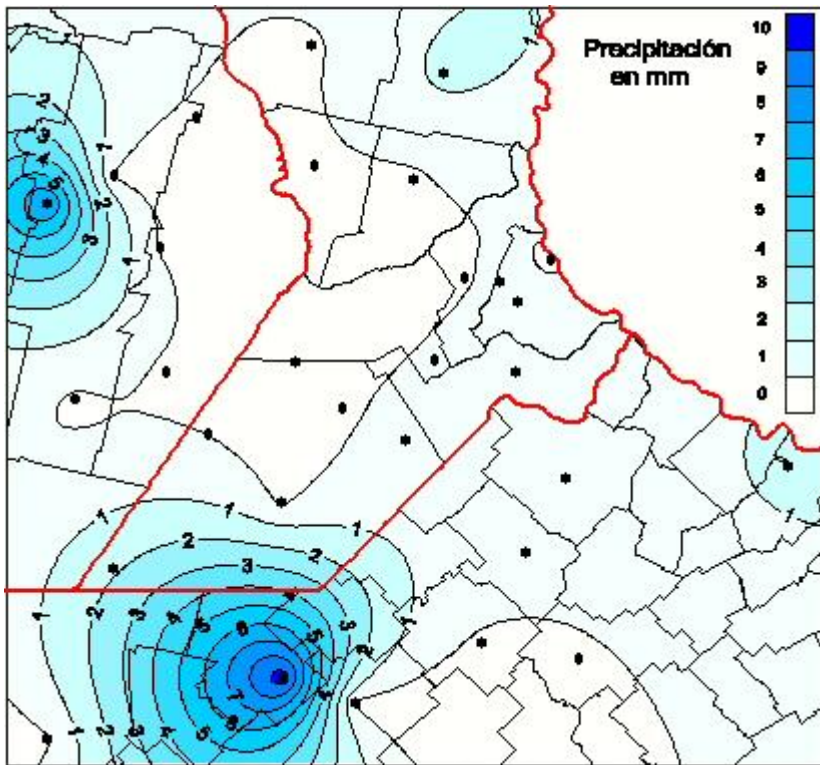

## Lluvias

Mapa de precipitación acumulada en las últimas 72 horas.  
(Desde las 8:00AM hasta las 8:00AM). Se actualiza a las 10:00hs.