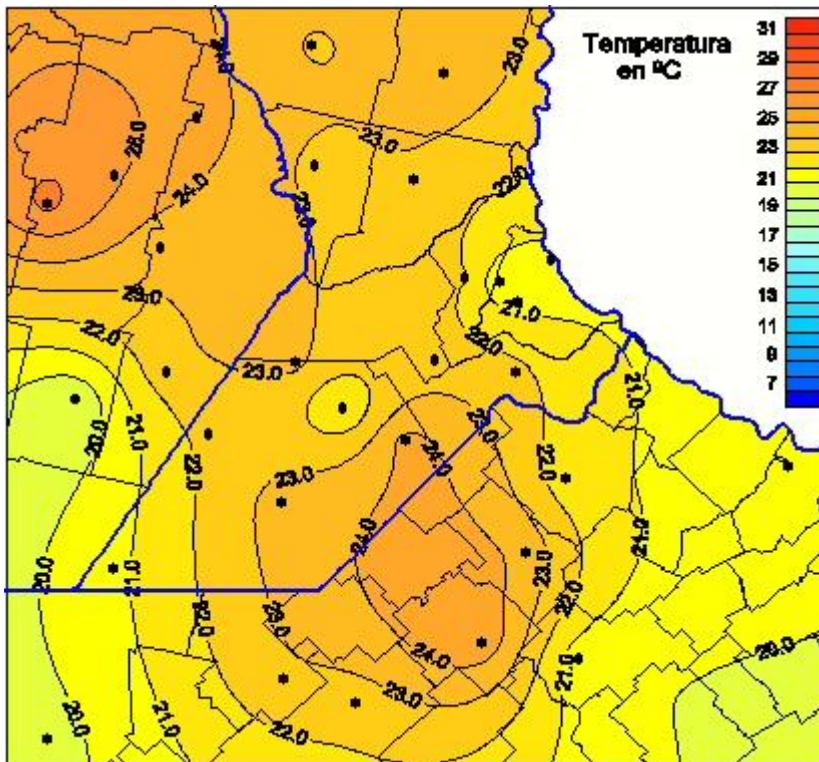

Temperaturas Medias

Mapa de temperaturas medias de las las últimas 72 horas.
(Desde las 8:00AM hasta las 8:00AM). Se actualiza a las 10:00hs.