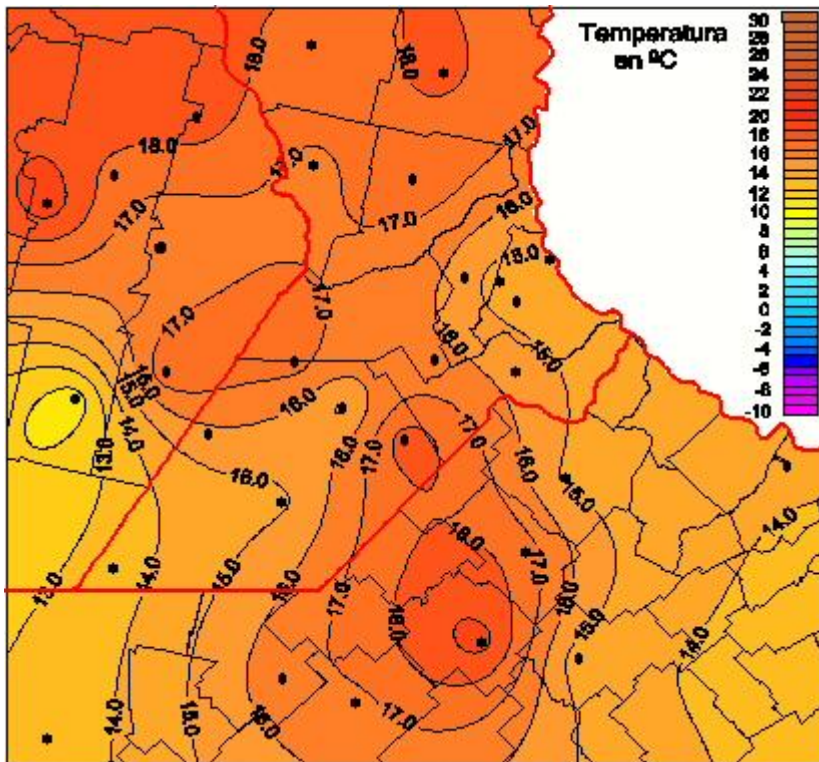

## Temperaturas Mínimas

Mapa de temperaturas mínimas de las las últimas 72 horas.  
(Desde las 8:00AM hasta las 8:00AM). Se actualiza a las 10:00hs.