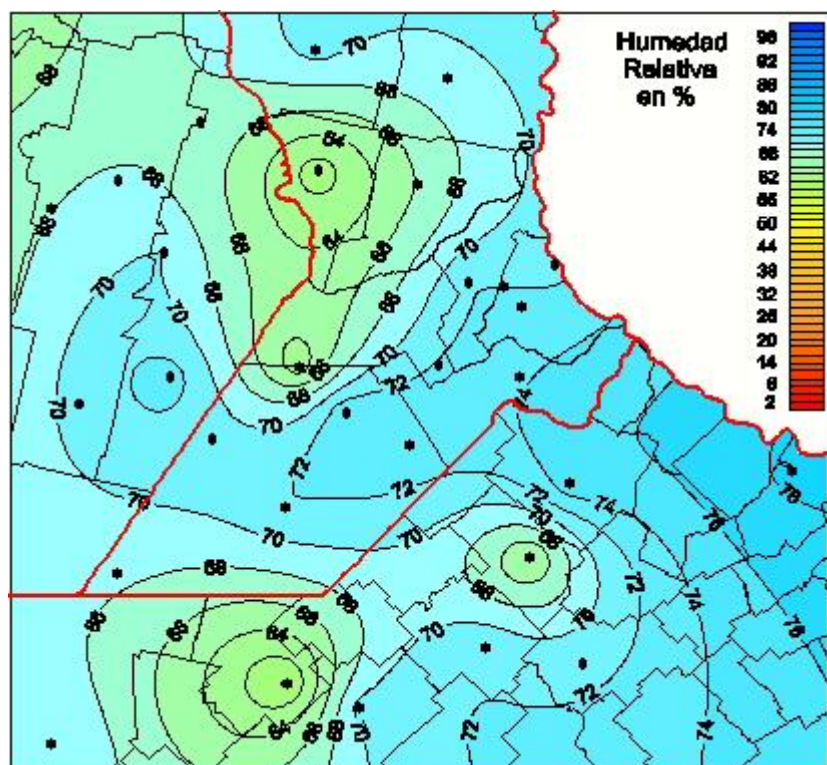

Humedad Relativa

Mapa de humedad relativa de las las últimas 72 horas.
(Desde las 8:00AM hasta las 8:00AM). Se actualiza a las 10:00hs.