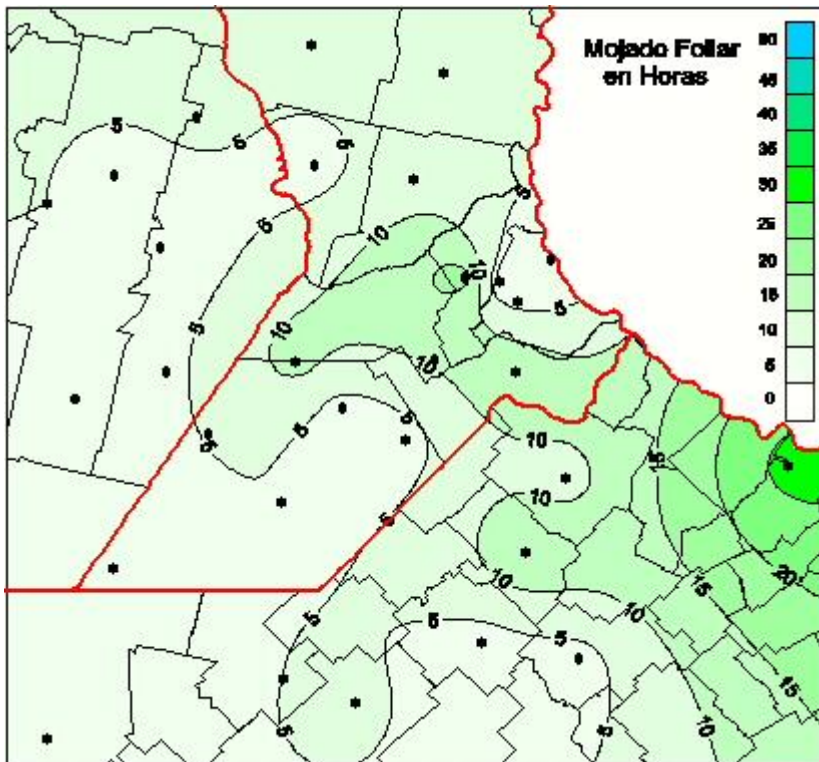

## Humedad de Hoja

Mapa de humedad de hoja de las las últimas 72 horas.  
(Desde las 8:00AM hasta las 8:00AM). Se actualiza a las 10:00hs.