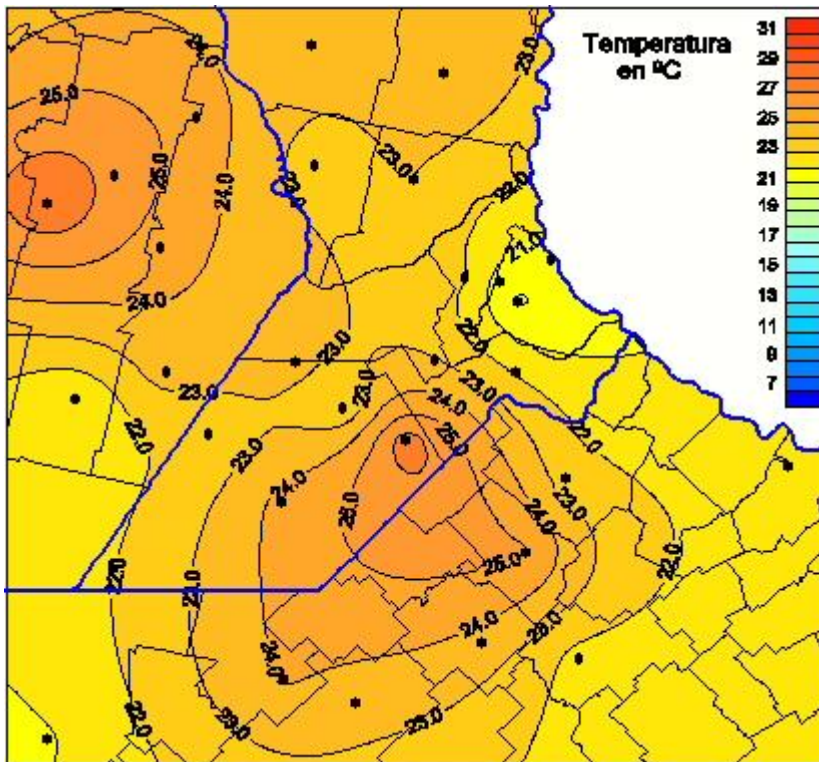

Temperaturas Medias

Mapa de temperaturas medias de las las últimas 24 horas.
(Desde las 8:00AM hasta las 8:00AM). Se actualiza a las 10:00hs.