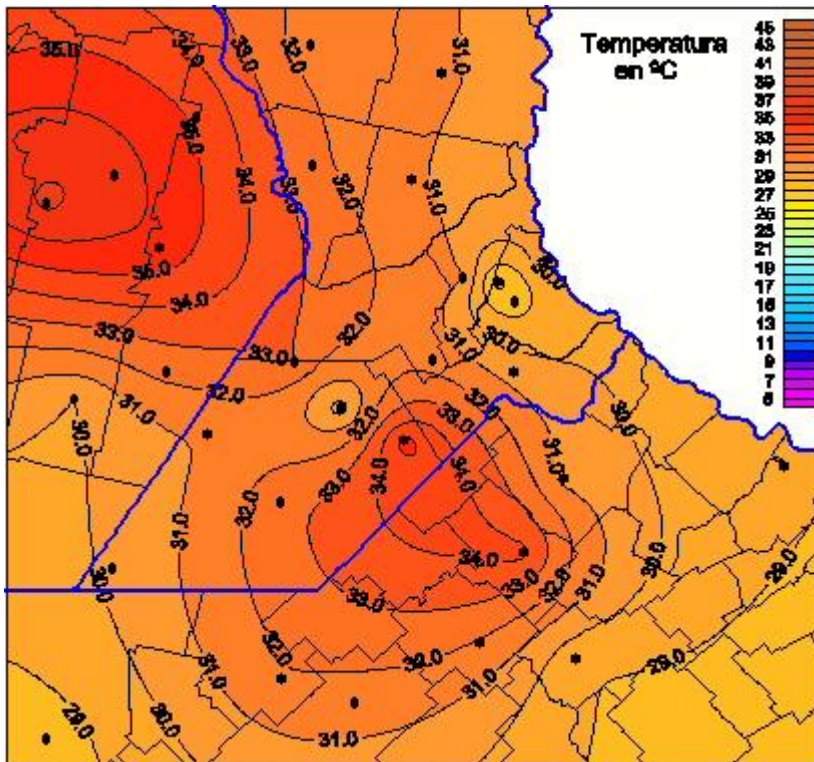

# Temperaturas Máximas

Mapa de temperaturas máximas de las las últimas 24 horas.  
(Desde las 8:00AM hasta las 8:00AM). Se actualiza a las 10:00hs.