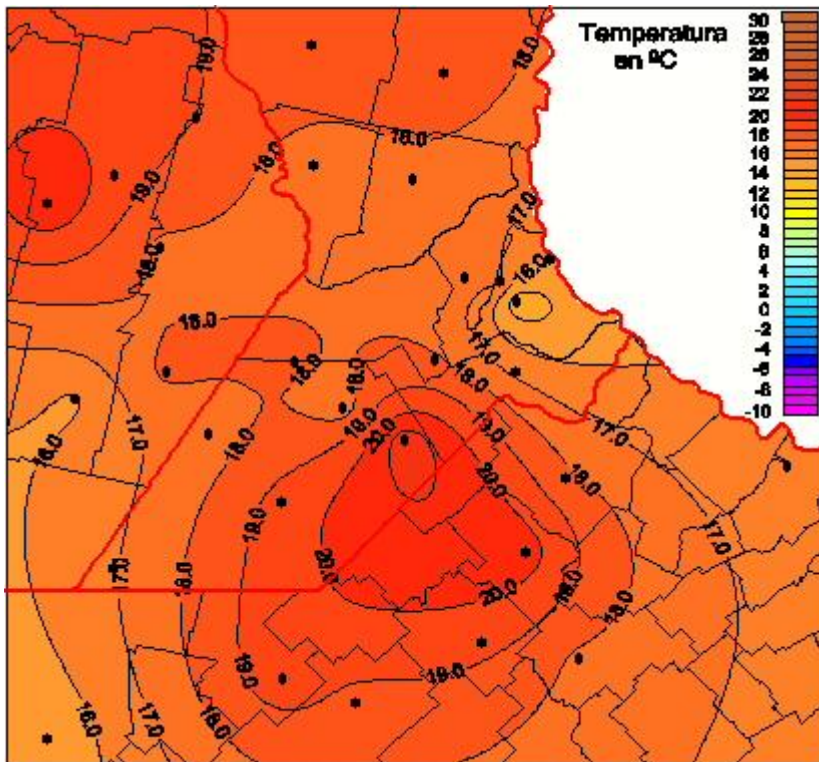

## Temperaturas Mínimas

Mapa de temperaturas mínimas de las las últimas 24 horas.  
(Desde las 8:00AM hasta las 8:00AM). Se actualiza a las 10:00hs.