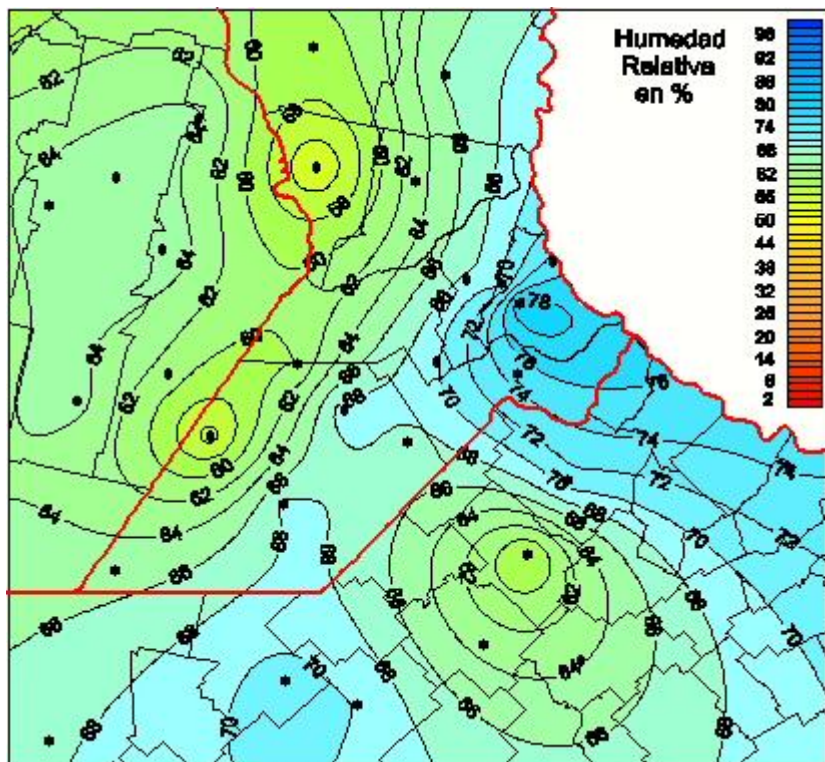

Humedad Relativa

Mapa de humedad relativa de las las últimas 24 horas.
(Desde las 8:00AM hasta las 8:00AM). Se actualiza a las 10:00hs.