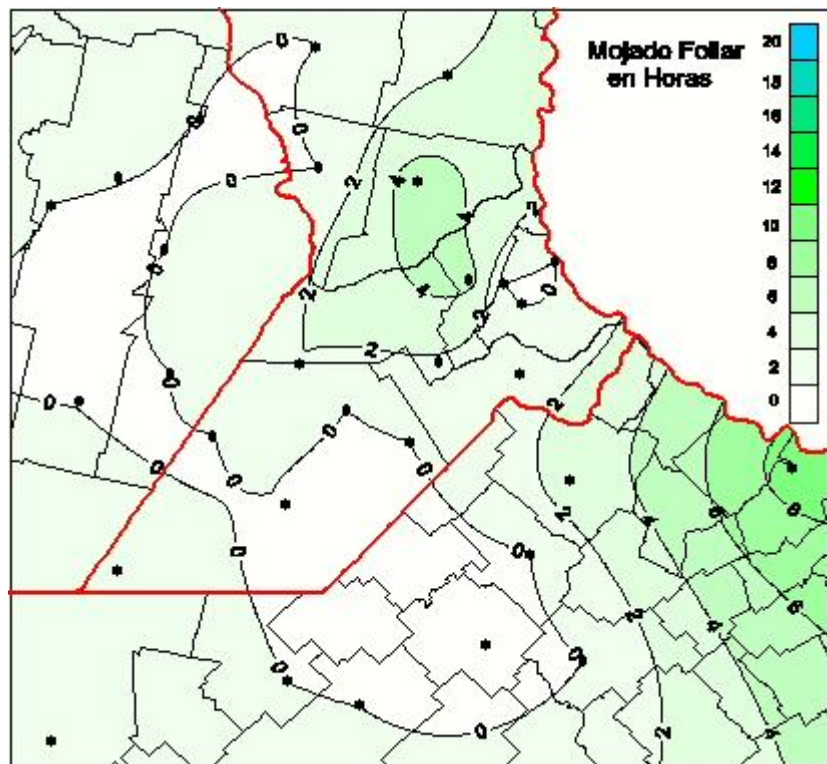

Humedad de Hoja

Mapa de humedad de hoja de las las últimas 24 horas.
(Desde las 8:00AM hasta las 8:00AM). Se actualiza a las 10:00hs.