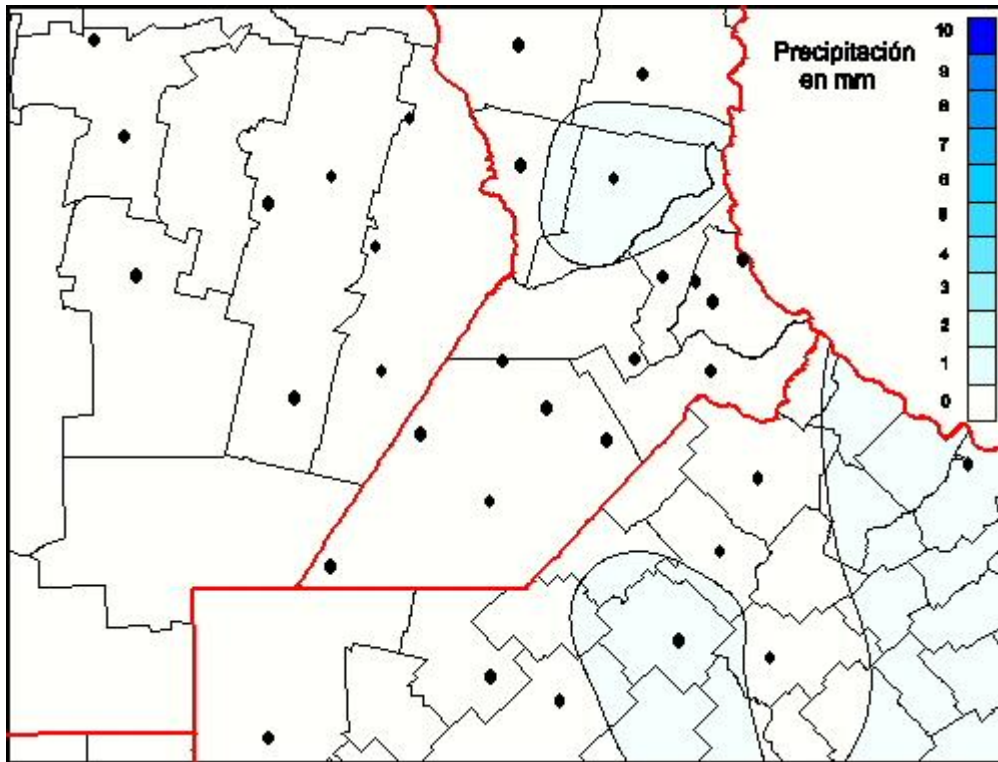

Lluvias

Mapa de precipitación acumulada en las últimas 24 horas.
(Desde las 8:00AM hasta las 8:00AM). Se actualiza a las 10:00hs.