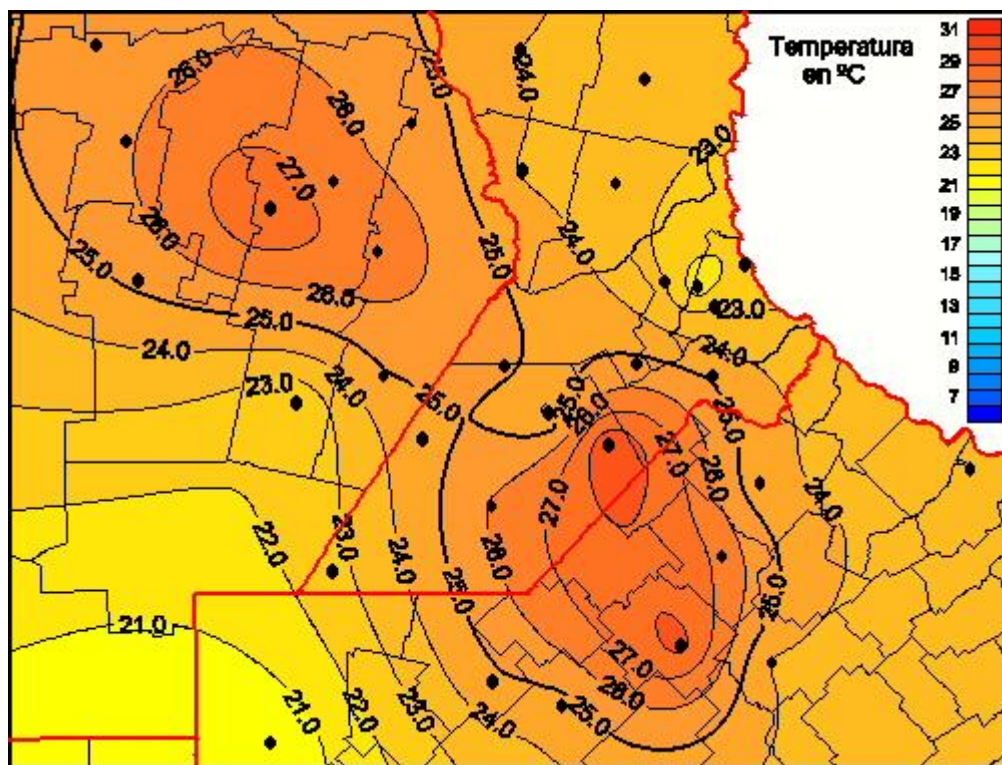

Temperaturas Medias

Mapa de temperaturas medias de las las últimas 24 horas.
(Desde las 8:00AM hasta las 8:00AM). Se actualiza a las 10:00hs.