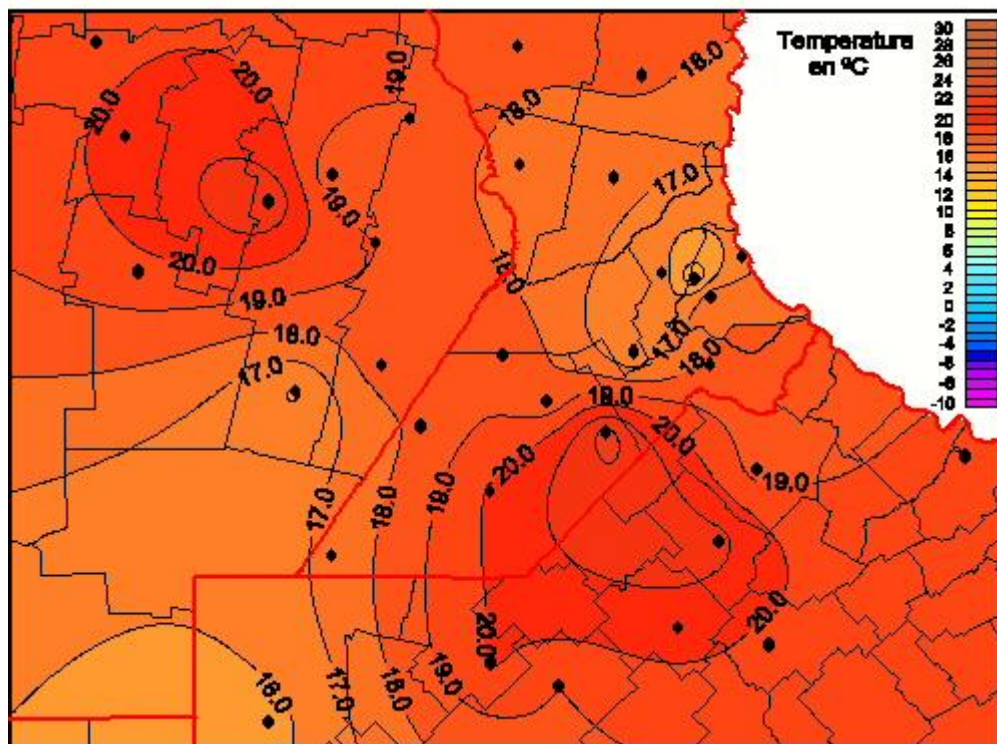

Temperaturas Mínimas

Mapa de temperaturas mínimas de las las últimas 24 horas.
(Desde las 8:00AM hasta las 8:00AM). Se actualiza a las 10:00hs.