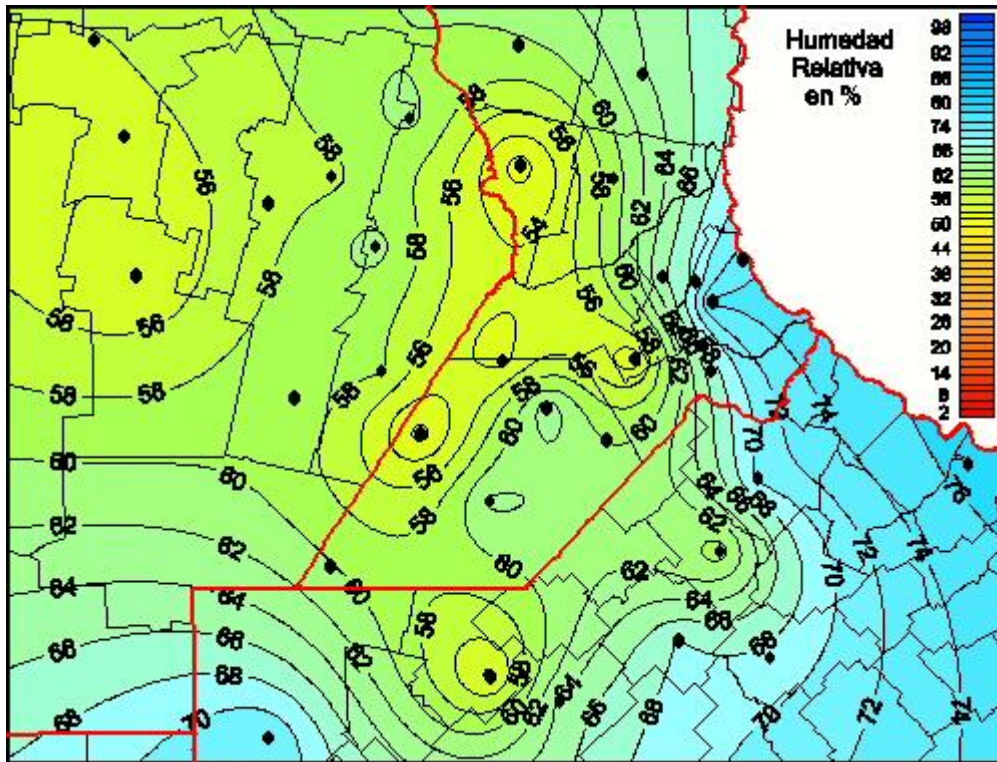

Humedad Relativa

Mapa de humedad relativa de las las últimas 24 horas.
(Desde las 8:00AM hasta las 8:00AM). Se actualiza a las 10:00hs.