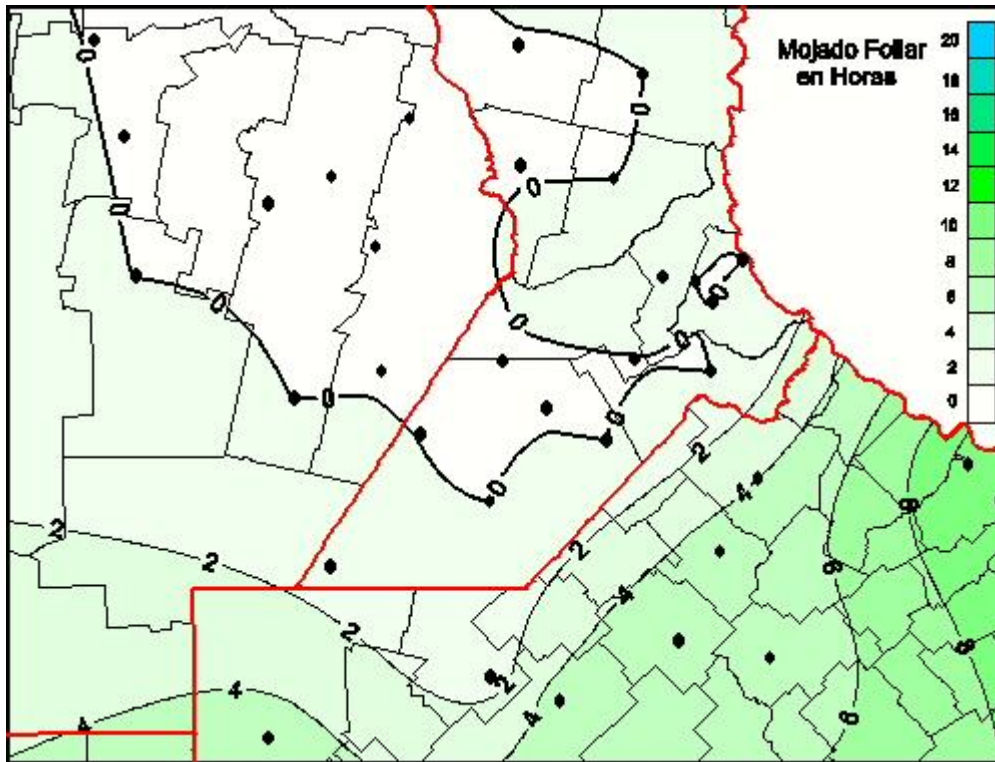

Humedad de Hoja

Mapa de humedad de hoja de las las últimas 24 horas.
(Desde las 8:00AM hasta las 8:00AM). Se actualiza a las 10:00hs.