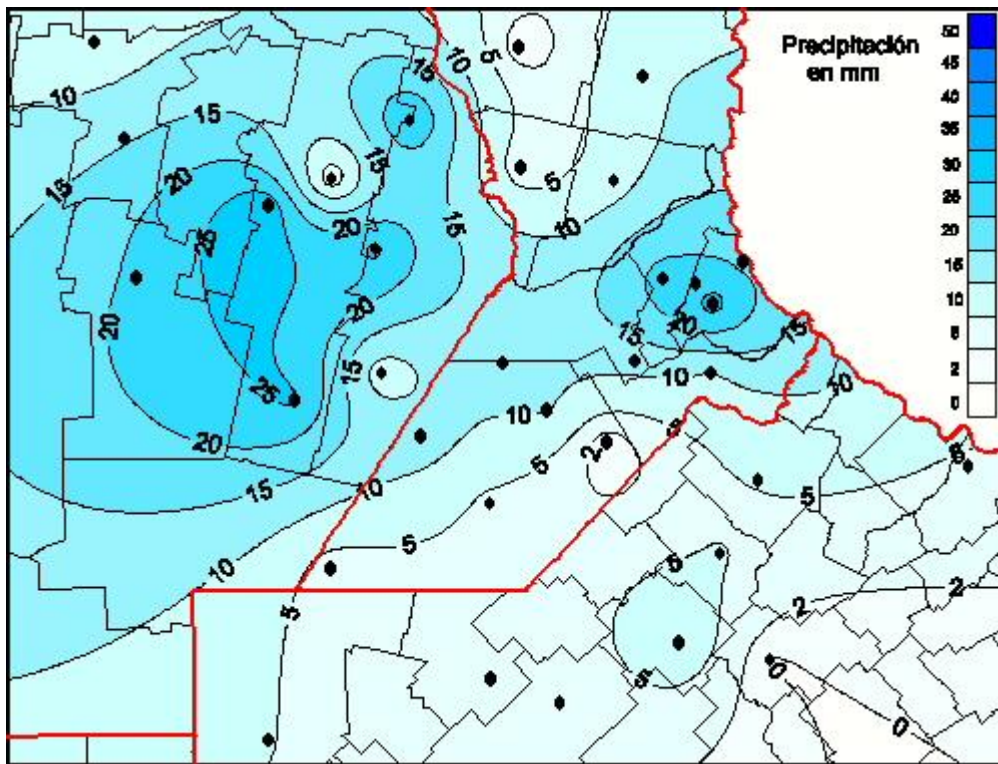

Lluvias

Mapa de precipitación acumulada en las últimas 120 horas.
(Desde las 8:00AM hasta las 8:00AM). Se actualiza a las 10:00hs.