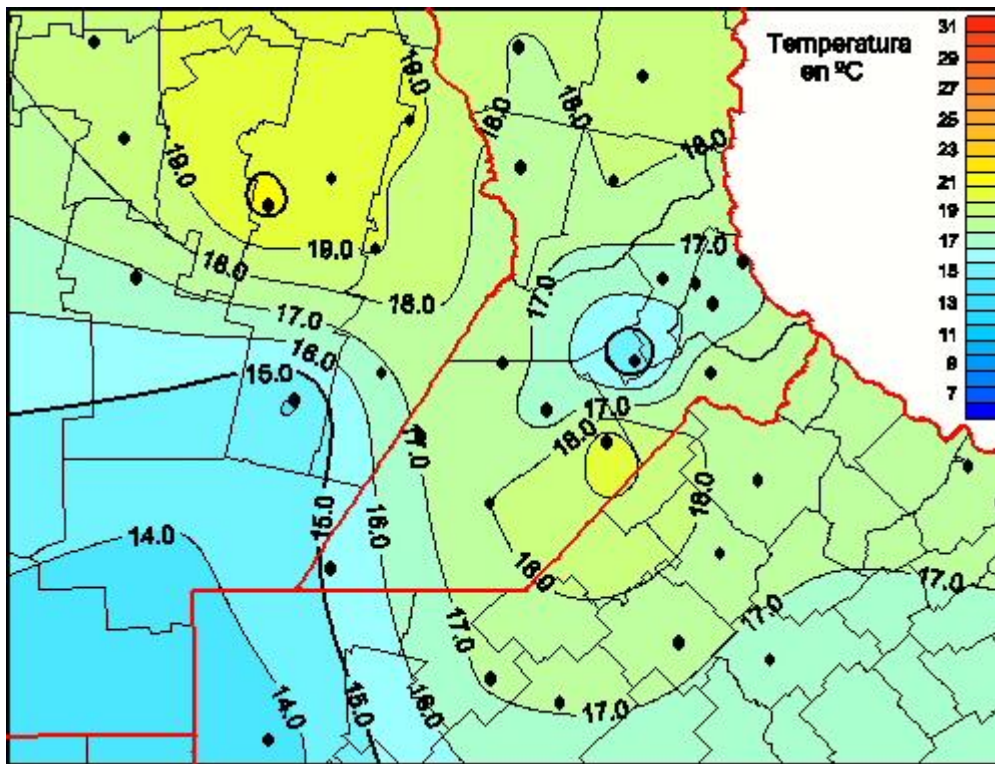

## Temperaturas Medias

Mapa de temperaturas medias de las últimas 120 horas.  
(Desde las 8:00AM hasta las 8:00AM). Se actualiza a las 10:00hs.