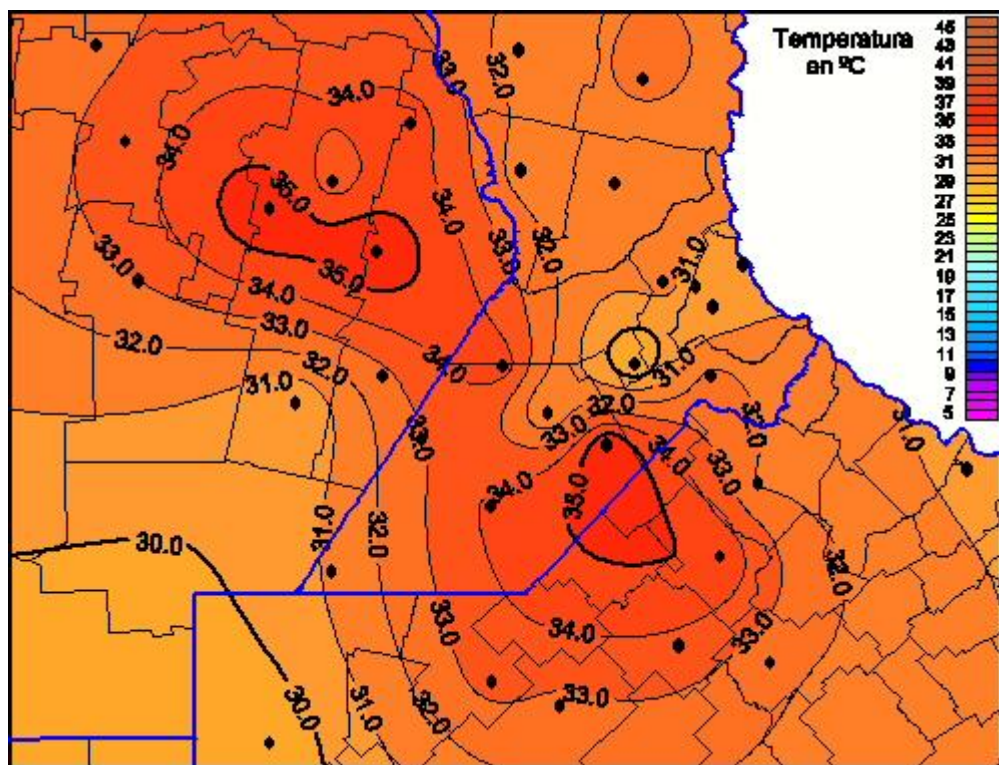

Temperaturas Máximas

Mapa de temperaturas máximas de las últimas 120 horas.
(Desde las 8:00AM hasta las 8:00AM). Se actualiza a las 10:00hs.