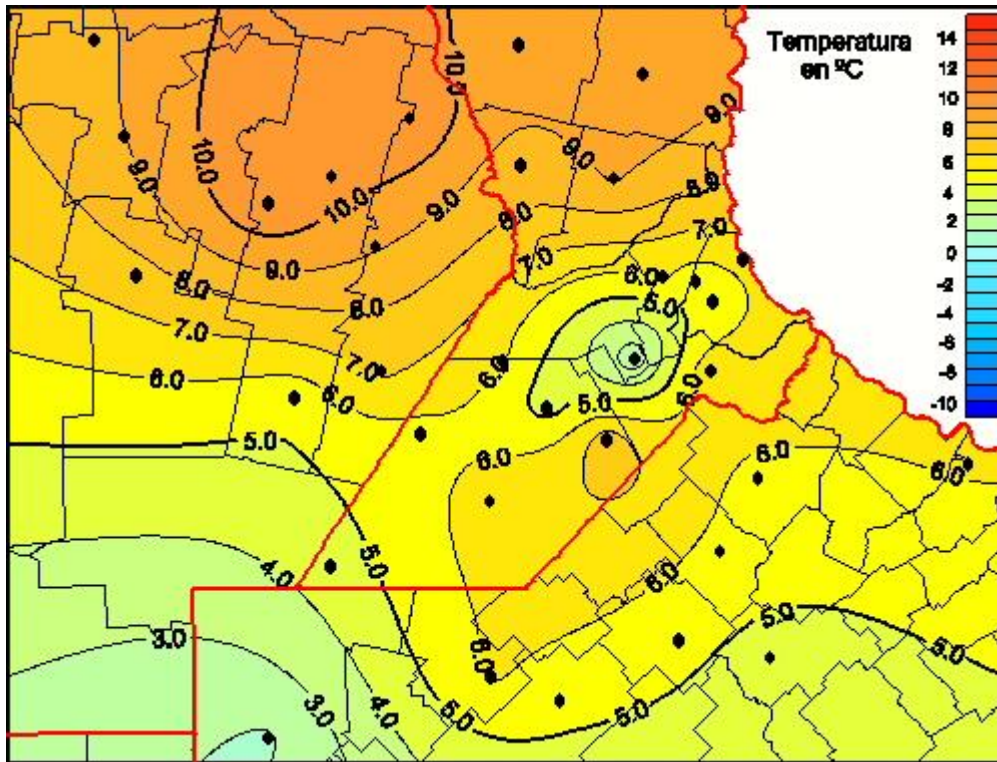

Temperaturas Mínimas

Mapa de temperaturas mínimas de las últimas 120 horas.
(Desde las 8:00AM hasta las 8:00AM). Se actualiza a las 10:00hs.