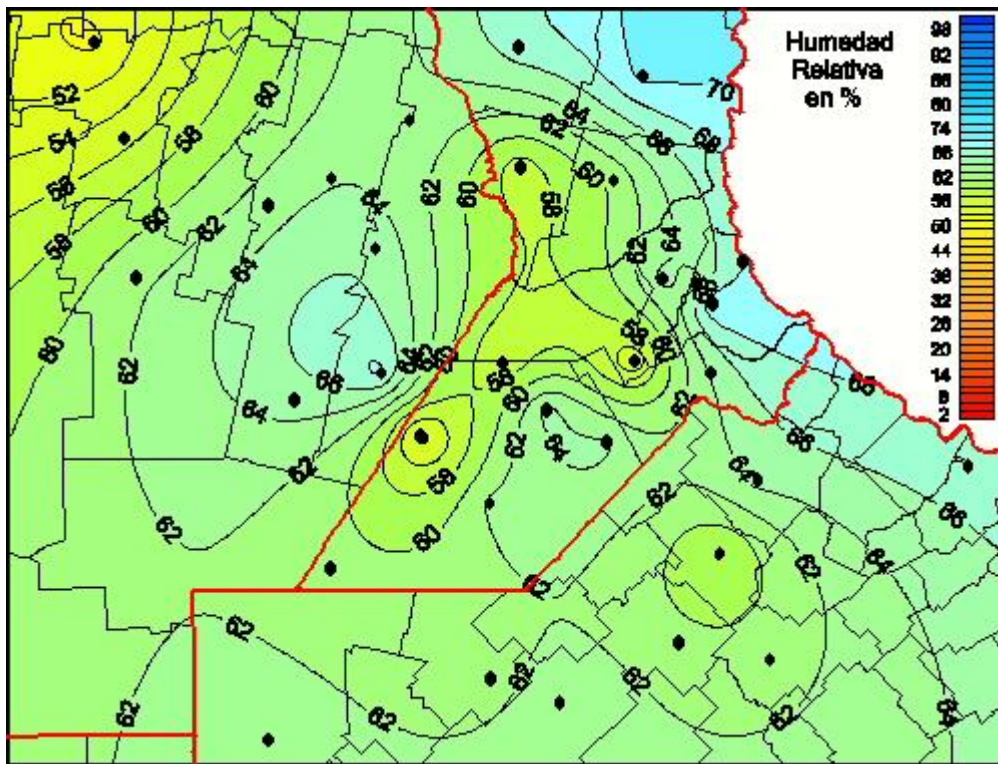

Humedad Relativa

Mapa de humedad relativa de las las últimas 120 horas.
(Desde las 8:00AM hasta las 8:00AM). Se actualiza a las 10:00hs.

BOLSA
DE COMERCIO
DE ROSARIO

www.facebook.com/BCROficial

twitter.com/bcrgrensa