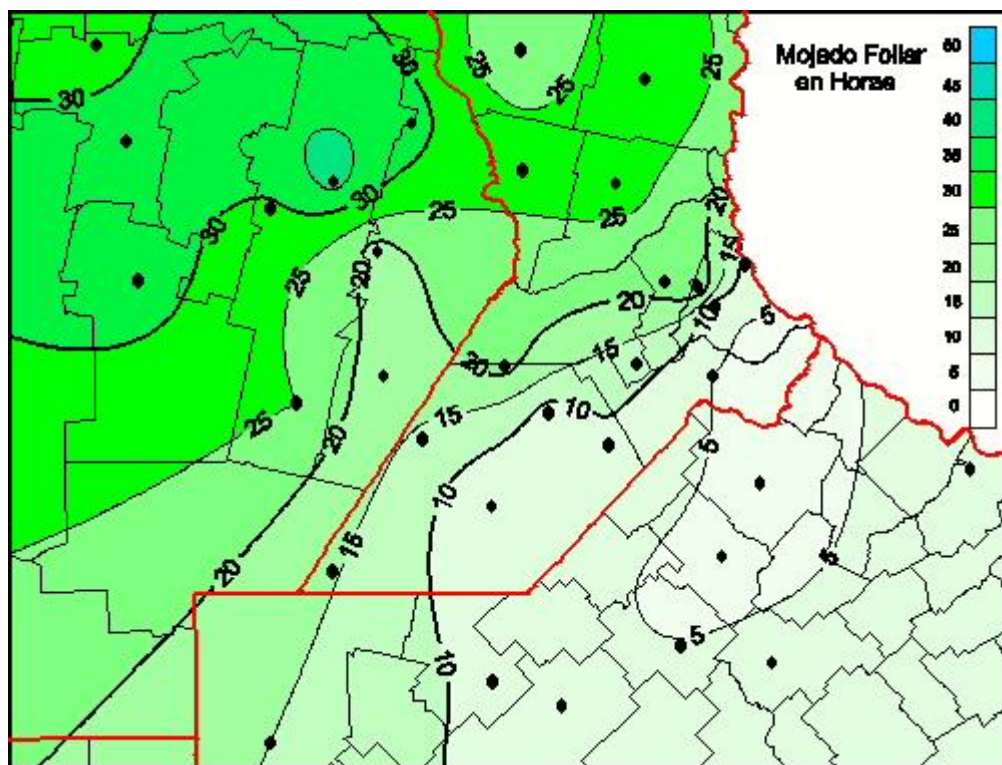

Humedad de Hoja

Mapa de humedad de hoja de las las últimas 120 horas.
(Desde las 8:00AM hasta las 8:00AM). Se actualiza a las 10:00hs.