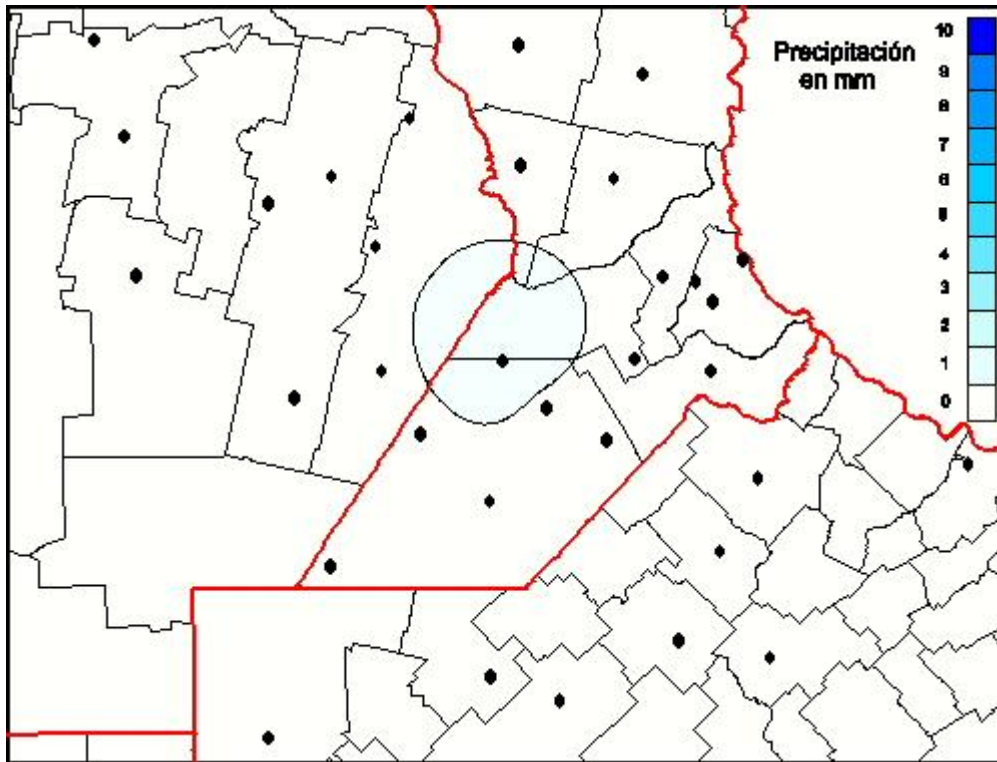

# Lluvias

Mapa de precipitación acumulada en las últimas 24 horas.  
(Desde las 8:00AM hasta las 8:00AM). Se actualiza a las 10:00hs.