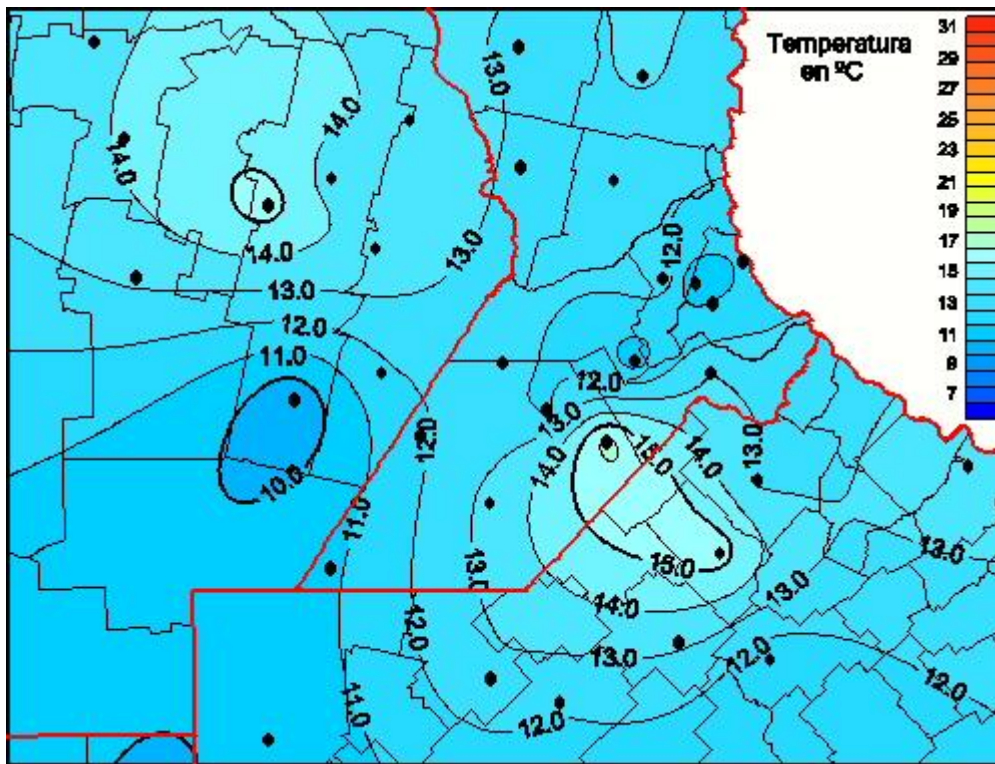

Temperaturas Medias

Mapa de temperaturas medias de las las últimas 24 horas.
(Desde las 8:00AM hasta las 8:00AM). Se actualiza a las 10:00hs.