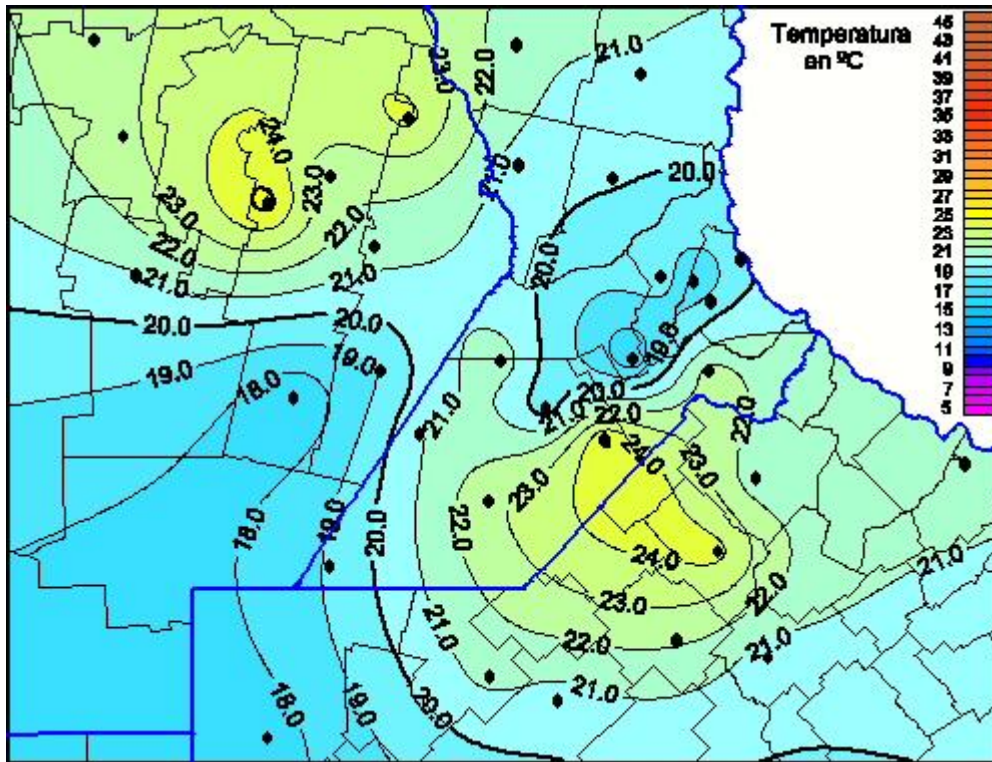

Temperaturas Máximas

Mapa de temperaturas máximas de las últimas 24 horas.
(Desde las 8:00AM hasta las 8:00AM). Se actualiza a las 10:00hs.