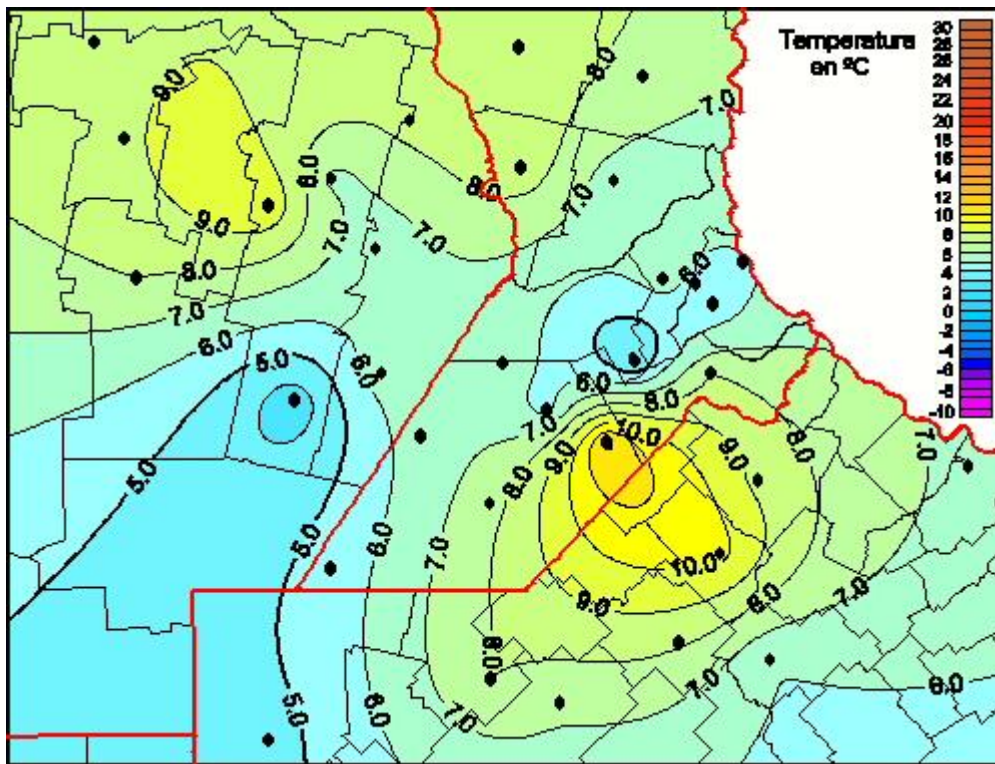

## Temperaturas Mínimas

Mapa de temperaturas mínimas de las las últimas 24 horas.  
(Desde las 8:00AM hasta las 8:00AM). Se actualiza a las 10:00hs.