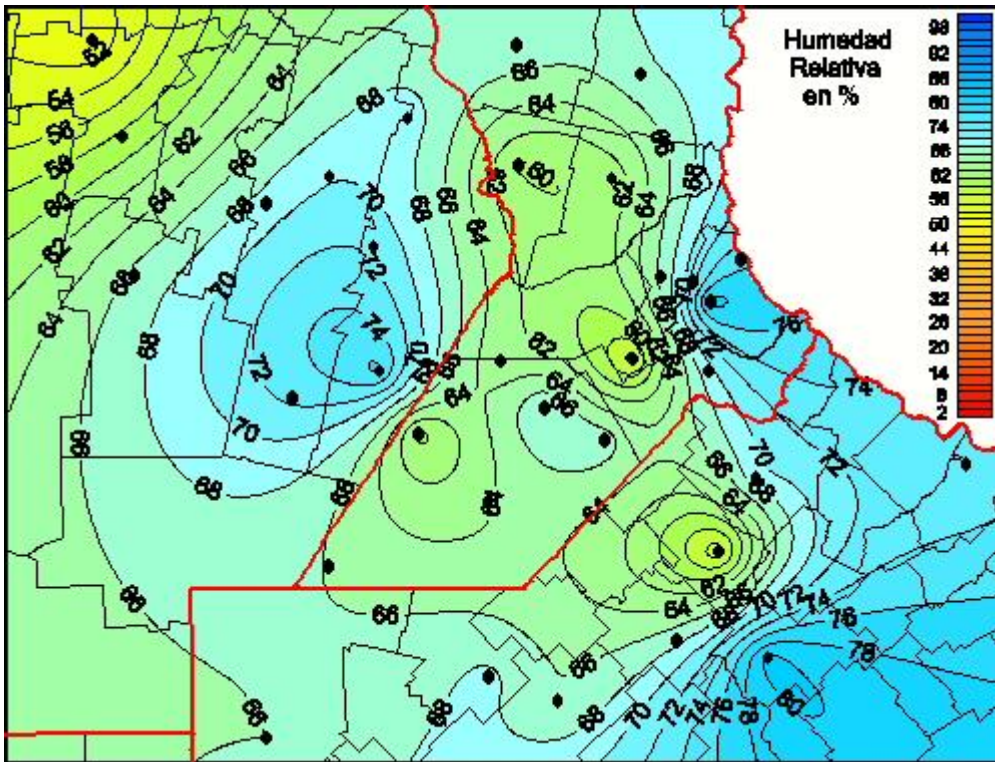

Humedad Relativa

Mapa de humedad relativa de las las últimas 24 horas.
(Desde las 8:00AM hasta las 8:00AM). Se actualiza a las 10:00hs.