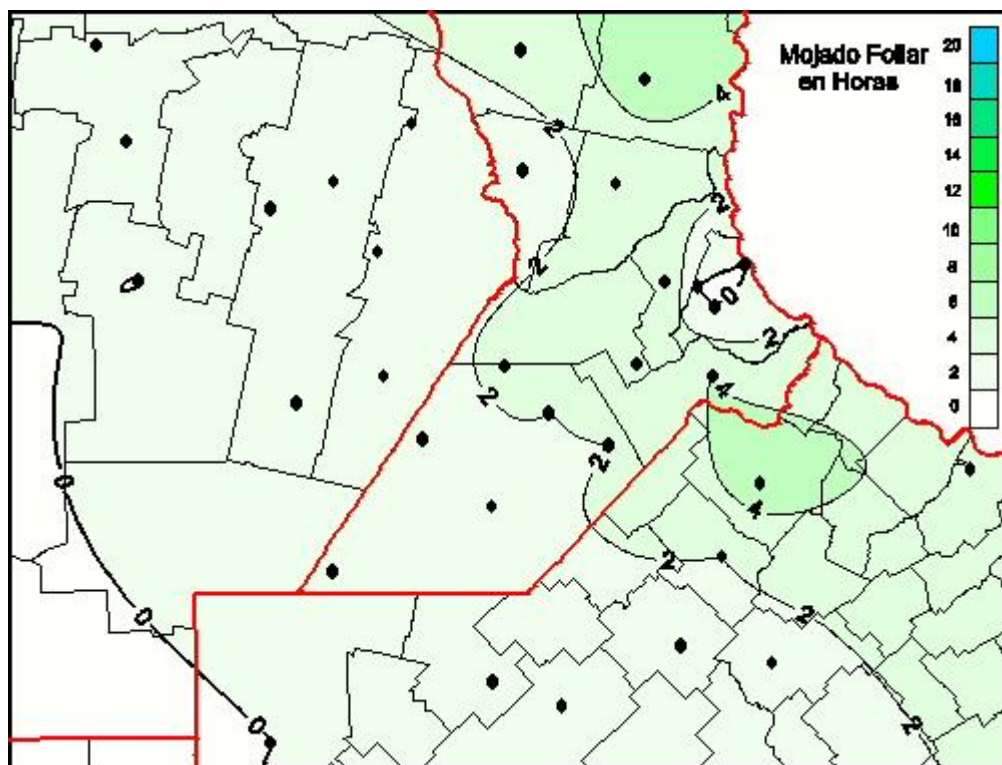

## Humedad de Hoja

Mapa de humedad de hoja de las las últimas 24 horas.  
(Desde las 8:00AM hasta las 8:00AM). Se actualiza a las 10:00hs.