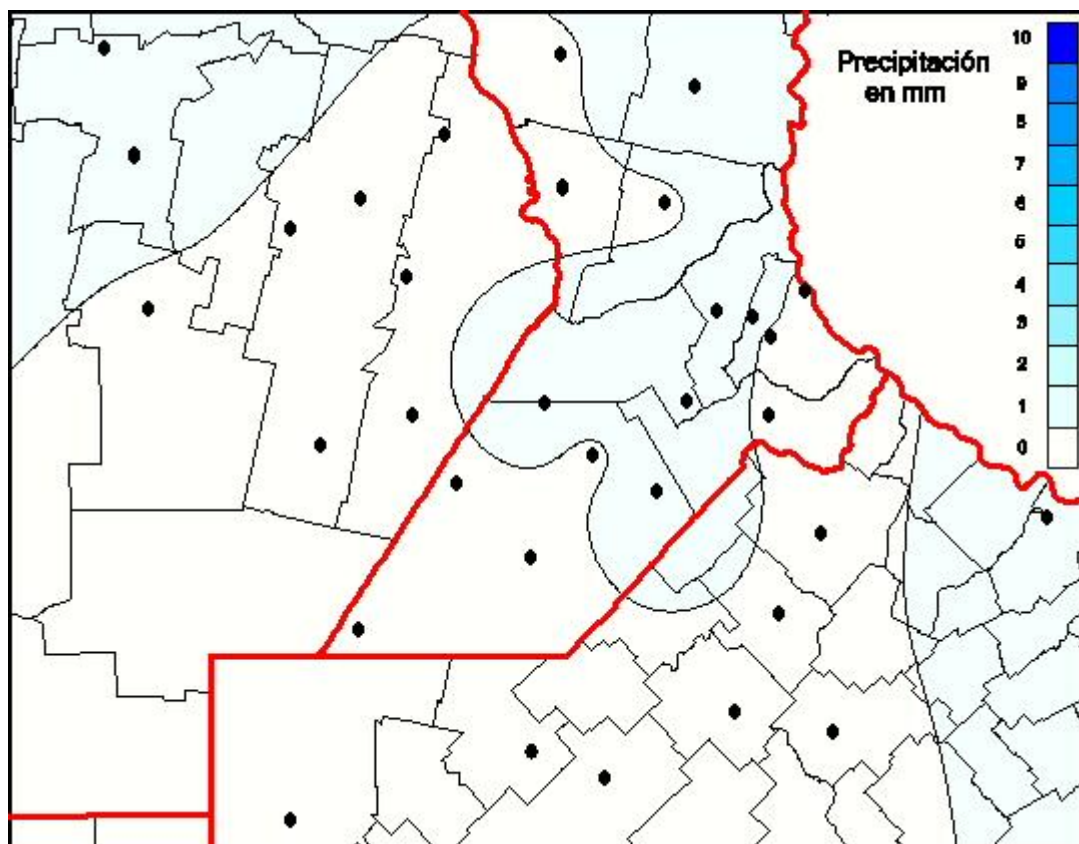

Lluvias

Mapa de precipitación acumulada en las últimas 24 horas.
(Desde las 8:00AM hasta las 8:00AM). Se actualiza a las 10:00hs.